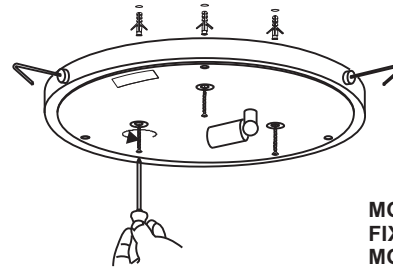

ARTICOLI:4650-4652-4654-4664

**CABLAGGIO ARTICOLO
ELECTRIFICATION
WIRING
VERKABELUNG
CABLAJE ARTICULO**

**MONTAGGIO A MURO
FIX ON A WALL
MONTAGE AU MUR
DECKENEINBAU
MONTAJE DE PARED**

**MONTAGGIO LAMPADA
FIX BULB
MONTAGE DU LAMPE
GLUEBIRNE UND
MONTAJE LAMPARA**

**MONTAGGIO VETRI
FIX THE GLASS
MONTAGE DU VERRE
GLASEINBAU
MONTAJE CRISTALES**

ATTENZIONE: SE L'ARTICOLO VIENE APPESO A PARETE DEVE AVERE OBBLIGATORIAMENTE LA MOLLA MOBILE RIVOLTA VERSO L'ALTO
ATTENTION: IN THE EVENT LUMINAIRES COMES APPLIED ON THE WALL THE REMOVABLE SPRING MUST BE POSITIONED ON UP SIDE
ATTENTION: SI L'ARTICLE EST FIXE AU MUR LE RESSORT MOBILE DOIT OBLIGATOIREMENT ETRE ORIENTE VERS LE HAUT
VORSICHT: FALLS DAS GERAT AN DIE WAND GEHANGEN WIRD MUSS MAN UNBEDINGT DIE BIEGSAME FEDER NACH OBEN RICHTEN
ATENCION: SI EL APARATO VIENE COLOCADO A PARED DEBE TENER EL MUELLE MOVIL HACIA ARRIBA