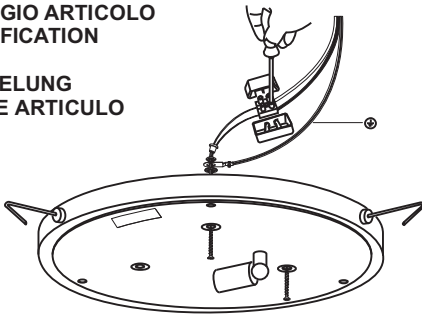

ARTICOLI:4650-4652-4654-4664

**CABLAGGIO ARTICOLO
ELECTRIFICATION
WIRING
VERKABELUNG
CABLAJE ARTICULO**

**MONTAGGIO A MURO
FIX ON A WALL
MONTAGE AU MUR
DECKENEINBAU
MONTAJE DE PARED**

**MONTAGGIO LAMPADA
FIX BULB
MONTAGE DU LAMPE
GLUEBIRNE UND
MONTAJE LAMPARA**

**MONTAGGIO VETRI
FIX THE GLASS
MONTAGE DU VERRE
GLASEINBAU
MONTAJE CRISTALES**

ATTENZIONE: SE L'ARTICOLO VIENE APPESO A PARETE DEVE AVERE OBBLIGATORIAMENTE LA MOLLA MOBILE RIVOLTA VERSO L'ALTO
ATTENTION: IN THE EVENT LUMINAIRES COMES APPLIED ON THE WALL THE REMOVABLE SPRING MUST BE POSITIONED ON UP SIDE
ATTENTION: SI L'ARTICLE EST FIXE AU MUR LE RESSORT MOBILE DOIT OBLIGATOIREMENT ETRE ORIENTE VERS LE HAUT
VORSICHT: FALLS DAS GERAT AN DIE WAND GEHANGEN WIRD MUSS MAN UNBEDINGT DIE BIEGSAME FEDER NACH OBEN RICHTEN
ATENCION: SI EL APARATO VIENE COLOCADO A PARED DEBE TENER EL MUELLE MOVIL HACIA ARRIBA