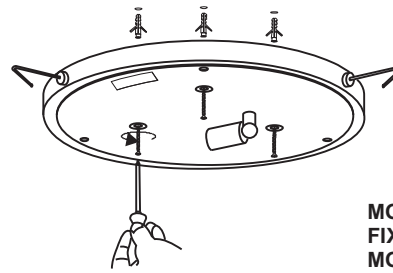

ARTICOLI:4650-4652-4654-4664

**CABLAGGIO ARTICOLO
ELECTRIFICATION
WIRING
VERKABELUNG
CABLAJE ARTICULO**

**MONTAGGIO A MURO
FIX ON A WALL
MONTAGE AU MUR
DECKENEINBAU
MONTAJE DE PARED**

**MONTAGGIO LAMPADA
FIX BULB
MONTAGE DU LAMPE
GLUEBIRNE UND
MONTAJE LAMPARA**

**MONTAGGIO VETRI
FIX THE GLASS
MONTAGE DU VERRE
GLASEINBAU
MONTAJE CRISTALES**

ATTENZIONE: SE L'ARTICOLO VIENE APPESO A PARETE DEVE AVERE OBBLIGATORIAMENTE LA MOLLA MOBILE RIVOLTA VERSO L'ALTO
ATTENTION: IN THE EVENT LUMINAIRES COMES APPLIED ON THE WALL THE REMOVABLE SPRING MUST BE POSITIONED ON UP SIDE
ATTENTION: SI L'ARTICLE EST FIXE AU MUR LE RESSORT MOBILE DOIT OBLIGATOIREMENT ETRE ORIENTE VERS LE HAUT
VORSICHT: FALLS DAS GERAT AN DIE WAND GEHANGEN WIRD MUSS MAN UNBEDINGT DIE BIEGSAME FEDER NACH OBEN RICHTEN
ATENCION: SI EL APARATO VIENE COLOCADO A PARED DEBE TENER EL MUELLE MOVIL HACIA ARRIBA