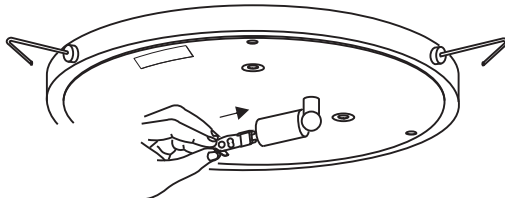

**MONTAGGIO LAMPADA
FIX BULB
MONTAGE DU LAMPE
GLUEBIRNE UND
MONTAJE LAMPARA**