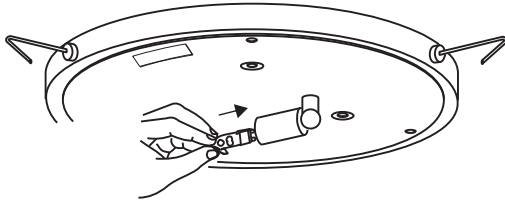

ARTICOLI:4650-4652-4654-4664

**CABLAGGIO ARTICOLO
ELECTRIFICATION
WIRING
VERKABELUNG
CABLAJE ARTICULO**

**MONTAGGIO A MURO
FIX ON A WALL
MONTAGE AU MUR
DECKENEINBAU
MONTAJE DE PARED**

**MONTAGGIO LAMPADA
FIX BULB
MONTAGE DU LAMPE
GLUEBIRNE UND
MONTAJE LAMPARA**

**MONTAGGIO VETRI
FIX THE GLASS
MONTAGE DU VERRE
GLASEINBAU
MONTAJE CRISTALES**

ATTENZIONE: SE L'ARTICOLO VIENE APPESO A PARETE DEVE AVERE OBBLIGATORIAMENTE LA MOLLA MOBILE RIVOLTA VERSO L'ALTO
ATTENTION: IN THE EVENT LUMINAIRES COMES APPLIED ON THE WALL THE REMOVABLE SPRING MUST BE POSITIONED ON UP SIDE
ATTENTION: SI L'ARTICLE EST FIXE AU MUR LE RESSORT MOBILE DOIT OBLIGATOIREMENT ETRE ORIENTE VERS LE HAUT
VORSICHT: FALLS DAS GERAT AN DIE WAND GEHANGEN WIRD MUSS MAN UNBEDINGT DIE BIEGSAME FEDER NACH OBEN RICHTEN
ATENCION: SI EL APARATO VIENE COLOCADO A PARED DEBE TENER EL MUELLE MOVIL HACIA ARRIBA