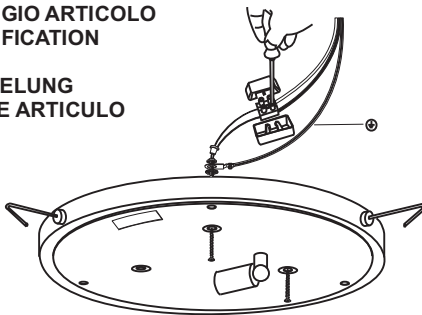

ARTICOLI:4650-4652-4654-4664

**CABLAGGIO ARTICOLO
ELECTRIFICATION
WIRING
VERKABELUNG
CABLAJE ARTICULO**

**MONTAGGIO A MURO
FIX ON A WALL
MONTAGE AU MUR
DECKENEINBAU
MONTAJE DE PARED**

**MONTAGGIO LAMPADA
FIX BULB
MONTAGE DU LAMPE
GLUEBIRNE UND
MONTAJE LAMPARA**

**MONTAGGIO VETRI
FIX THE GLASS
MONTAGE DU VERRE
GLASEINBAU
MONTAJE CRISTALES**

ATTENZIONE: SE L'ARTICOLO VIENE APPESO A PARETE DEVE AVERE OBBLIGATORIAMENTE LA MOLLA MOBILE RIVOLTA VERSO L'ALTO
ATTENTION: IN THE EVENT LUMINAIRES COMES APPLIED ON THE WALL THE REMOVABLE SPRING MUST BE POSITIONED ON UP SIDE
ATTENTION: SI L'ARTICLE EST FIXE AU MUR LE RESSORT MOBILE DOIT OBLIGATOIREMENT ETRE ORIENTE VERS LE HAUT
VORSICHT: FALLS DAS GERAT AN DIE WAND GEHANGEN WIRD MUSS MAN UNBEDINGT DIE BIEGSAME FEDER NACH OBEN RICHTEN
ATENCION: SI EL APARATO VIENE COLOCADO A PARED DEBE TENER EL MUELLE MOVIL HACIA ARRIBA