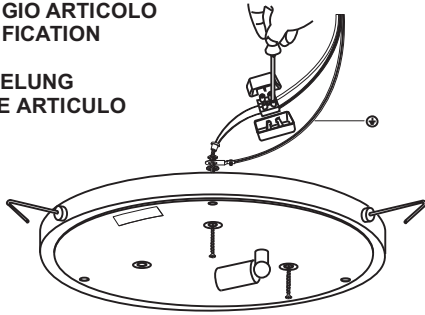

ARTICOLI:4650-4652-4654-4664

**CABLAGGIO ARTICOLO
ELECTRIFICATION
WIRING
VERKABELUNG
CABLAJE ARTICULO**

**MONTAGGIO A MURO
FIX ON A WALL
MONTAGE AU MUR
DECKENEINBAU
MONTAJE DE PARED**

**MONTAGGIO LAMPADA
FIX BULB
MONTAGE DU LAMPE
GLUEBIRNE UND
MONTAJE LAMPARA**

**MONTAGGIO VETRI
FIX THE GLASS
MONTAGE DU VERRE
GLASEINBAU
MONTAJE CRISTALES**

ATTENZIONE: SE L'ARTICOLO VIENE APPESO A PARETE DEVE AVERE OBBLIGATORIAMENTE LA MOLLA MOBILE RIVOLTA VERSO L'ALTO
ATTENTION: IN THE EVENT LUMINAIRES COMES APPLIED ON THE WALL THE REMOVABLE SPRING MUST BE POSITIONED ON UP SIDE
ATTENTION: SI L'ARTICLE EST FIXE AU MUR LE RESSORT MOBILE DOIT OBLIGATOIREMENT ETRE ORIENTE VERS LE HAUT
VORSICHT: FALLS DAS GERAT AN DIE WAND GEHANGEN WIRD MUSS MAN UNBEDINGT DIE BIEGSAME FEDER NACH OBEN RICHTEN
ATENCION: SI EL APARATO VIENE COLOCADO A PARED DEBE TENER EL MUELLE MOVIL HACIA ARRIBA