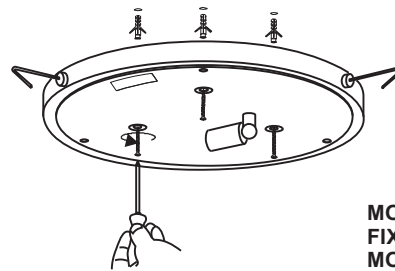

ARTICOLI:4650-4652-4654-4664

**CABLAGGIO ARTICOLO
ELECTRIFICATION
WIRING
VERKABELUNG
CABLAJE ARTICULO**

**MONTAGGIO A MURO
FIX ON A WALL
MONTAGE AU MUR
DECKENEINBAU
MONTAJE DE PARED**