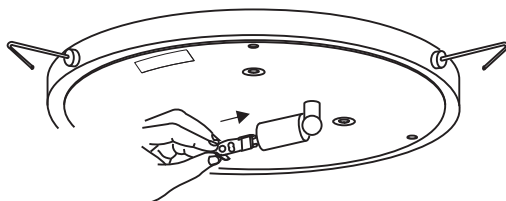

**MONTAGGIO LAMPADA
FIX BULB
MONTAGE DU LAMPE
GLUEBIRNE UND
MONTAJE LAMPARA**