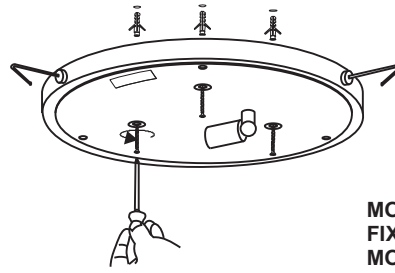

ARTICOLI:4650-4652-4654-4664

**CABLAGGIO ARTICOLO
ELECTRIFICATION
WIRING
VERKABELUNG
CABLAJE ARTICULO**

**MONTAGGIO A MURO
FIX ON A WALL
MONTAGE AU MUR
DECKENEINBAU
MONTAJE DE PARED**

**MONTAGGIO LAMPADA
FIX BULB
MONTAGE DU LAMPE
GLUEBIRNE UND
MONTAJE LAMPARA**

**MONTAGGIO VETRI
FIX THE GLASS
MONTAGE DU VERRE
GLASEINBAU
MONTAJE CRISTALES**

ATTENZIONE: SE L'ARTICOLO VIENE APPESO A PARETE DEVE AVERE OBBLIGATORIAMENTE LA MOLLA MOBILE RIVOLTA VERSO L'ALTO
ATTENTION: IN THE EVENT LUMINAIRES COMES APPLIED ON THE WALL THE REMOVABLE SPRING MUST BE POSITIONED ON UP SIDE
ATTENTION: SI L'ARTICLE EST FIXE AU MUR LE RESSORT MOBILE DOIT OBLIGATOIREMENT ETRE ORIENTE VERS LE HAUT
VORSICHT: FALLS DAS GERAT AN DIE WAND GEHANGEN WIRD MUSS MAN UNBEDINGT DIE BIEGSAME FEDER NACH OBEN RICHTEN
ATENCION: SI EL APARATO VIENE COLOCADO A PARED DEBE TENER EL MUELLE MOVIL HACIA ARRIBA