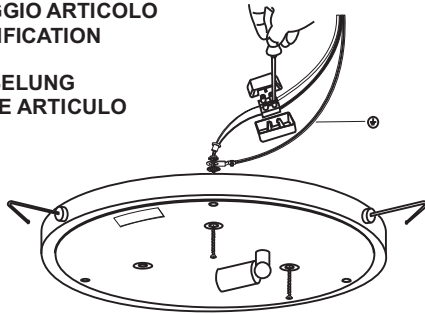

ARTICOLI:4650-4652-4654-4664

**CABLAGGIO ARTICOLO
ELECTRIFICATION
WIRING
VERKABELUNG
CABLAJE ARTICULO**

**MONTAGGIO A MURO
FIX ON A WALL
MONTAGE AU MUR
DECKENEINBAU
MONTAJE DE PARED**

**MONTAGGIO LAMPADA
FIX BULB
MONTAGE DU LAMPE
GLUEBIRNE UND
MONTAJE LAMPARA**

**MONTAGGIO VETRI
FIX THE GLASS
MONTAGE DU VERRE
GLASEINBAU
MONTAJE CRISTALES**

ATTENZIONE: SE L'ARTICOLO VIENE APPESO A PARETE DEVE AVERE OBBLIGATORIAMENTE LA MOLLA MOBILE RIVOLTA VERSO L'ALTO
ATTENTION: IN THE EVENT LUMINAIRES COMES APPLIED ON THE WALL THE REMOVABLE SPRING MUST BE POSITIONED ON UP SIDE
ATTENTION: SI L'ARTICLE EST FIXE AU MUR LE RESSORT MOBILE DOIT OBLIGATOIREMENT ETRE ORIENTE VERS LE HAUT
VORSICHT: FALLS DAS GERAT AN DIE WAND GEHANGEN WIRD MUSS MAN UNBEDINGT DIE BIEGSAME FEDER NACH OBEN RICHTEN
ATENCION: SI EL APARATO VIENE COLOCADO A PARED DEBE TENER EL MUELLE MOVIL HACIA ARRIBA