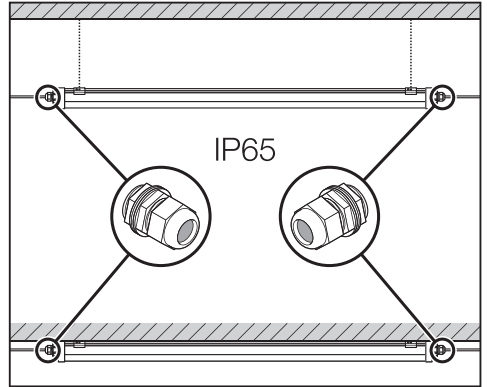

## DAMPPROOF COMPACT

|                                   | EAN           | l x w x h [mm] | W  | lm   | lm/W | K     | IP | IK |
|-----------------------------------|---------------|----------------|----|------|------|-------|----|----|
| DP COMPACT 1200 23W/4000K GR IP65 | 4058075062085 | 1290 x 86 x 68 | 23 | 2800 | 120  | 4000K | 65 | 08 |
| DP COMPACT 1200 44W/4000K GR IP65 | 4058075062108 | 1290 x 86 x 68 | 44 | 5400 | 120  | 4000K | 65 | 08 |
| DP COMPACT 1200 44W/6500K GR IP65 | 4058075062122 | 1290 x 86 x 68 | 44 | 5400 | 120  | 6500K | 65 | 08 |
| DP COMPACT 1500 31W/4000K GR IP65 | 4058075062146 | 1590 x 86 x 68 | 31 | 3800 | 120  | 4000K | 65 | 08 |
| DP COMPACT 1500 55W/4000K GR IP65 | 4058075062160 | 1590 x 86 x 68 | 55 | 6700 | 120  | 4000K | 65 | 08 |
| DP COMPACT 1500 55W/6500K GR IP65 | 4058075062184 | 1590 x 86 x 68 | 55 | 6700 | 120  | 6500K | 65 | 08 |

|                                   | EAN           | V <sub>AC</sub> | Hz       | ∇    | PF    | R <sub>a</sub> | 👤      |
|-----------------------------------|---------------|-----------------|----------|------|-------|----------------|--------|
| DP COMPACT 1200 23W/4000K GR IP65 | 4058075062085 | 220-240V        | 50/60 Hz | 120° | ≥ 0.9 | ≥ 80           | 1.1 kg |
| DP COMPACT 1200 44W/4000K GR IP65 | 4058075062108 | 220-240V        | 50/60 Hz | 120° | ≥ 0.9 | ≥ 80           | 1.2 kg |
| DP COMPACT 1200 44W/6500K GR IP65 | 4058075062122 | 220-240V        | 50/60 Hz | 120° | ≥ 0.9 | ≥ 80           | 1.2 kg |
| DP COMPACT 1500 31W/4000K GR IP65 | 4058075062146 | 220-240V        | 50/60 Hz | 120° | ≥ 0.9 | ≥ 80           | 1.4 kg |
| DP COMPACT 1500 55W/4000K GR IP65 | 4058075062160 | 220-240V        | 50/60 Hz | 120° | ≥ 0.9 | ≥ 80           | 1.4 kg |
| DP COMPACT 1500 55W/6500K GR IP65 | 4058075062184 | 220-240V        | 50/60 Hz | 120° | ≥ 0.9 | ≥ 80           | 1.4 kg |