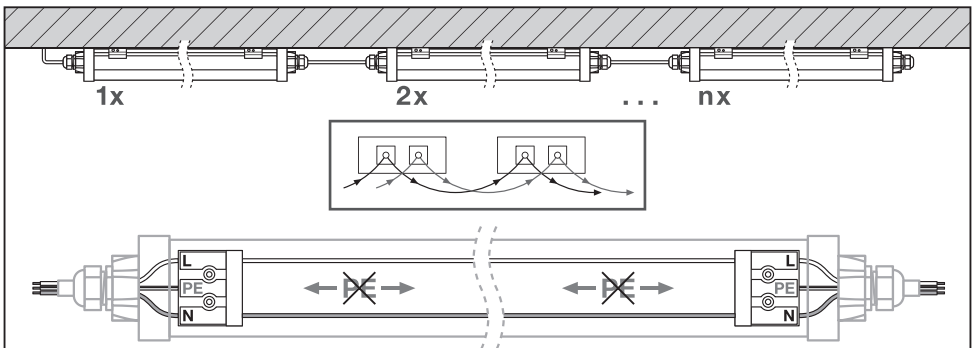

n	B10	B16	C10	C16
DP COMPACT 1200 GR IP65	20	20	20	20
DP COMPACT 1500 GR IP65	16	16	16	16