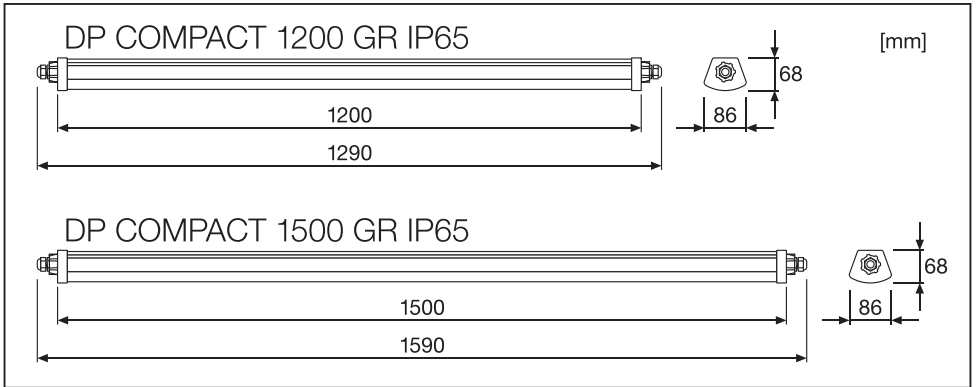

## DAMPPROOF COMPACT

|                                   | EAN           | l x w x h [mm] | W  | lm   | lm/W | K     | IP | IK |
|-----------------------------------|---------------|----------------|----|------|------|-------|----|----|
| DP COMPACT 1200 23W/4000K GR IP65 | 4058075062085 | 1290 x 86 x 68 | 23 | 2800 | 120  | 4000K | 65 | 08 |
| DP COMPACT 1200 44W/4000K GR IP65 | 4058075062108 | 1290 x 86 x 68 | 44 | 5400 | 120  | 4000K | 65 | 08 |
| DP COMPACT 1200 44W/6500K GR IP65 | 4058075062122 | 1290 x 86 x 68 | 44 | 5400 | 120  | 6500K | 65 | 08 |
| DP COMPACT 1500 31W/4000K GR IP65 | 4058075062146 | 1590 x 86 x 68 | 31 | 3800 | 120  | 4000K | 65 | 08 |
| DP COMPACT 1500 55W/4000K GR IP65 | 4058075062160 | 1590 x 86 x 68 | 55 | 6700 | 120  | 4000K | 65 | 08 |
| DP COMPACT 1500 55W/6500K GR IP65 | 4058075062184 | 1590 x 86 x 68 | 55 | 6700 | 120  | 6500K | 65 | 08 |

|                                   | EAN           | V <sub>AC</sub> | Hz       | ∇    | PF    | R <sub>a</sub> | 👤      |
|-----------------------------------|---------------|-----------------|----------|------|-------|----------------|--------|
| DP COMPACT 1200 23W/4000K GR IP65 | 4058075062085 | 220-240V        | 50/60 Hz | 120° | ≥ 0.9 | ≥ 80           | 1.1 kg |
| DP COMPACT 1200 44W/4000K GR IP65 | 4058075062108 | 220-240V        | 50/60 Hz | 120° | ≥ 0.9 | ≥ 80           | 1.2 kg |
| DP COMPACT 1200 44W/6500K GR IP65 | 4058075062122 | 220-240V        | 50/60 Hz | 120° | ≥ 0.9 | ≥ 80           | 1.2 kg |
| DP COMPACT 1500 31W/4000K GR IP65 | 4058075062146 | 220-240V        | 50/60 Hz | 120° | ≥ 0.9 | ≥ 80           | 1.4 kg |
| DP COMPACT 1500 55W/4000K GR IP65 | 4058075062160 | 220-240V        | 50/60 Hz | 120° | ≥ 0.9 | ≥ 80           | 1.4 kg |
| DP COMPACT 1500 55W/6500K GR IP65 | 4058075062184 | 220-240V        | 50/60 Hz | 120° | ≥ 0.9 | ≥ 80           | 1.4 kg |