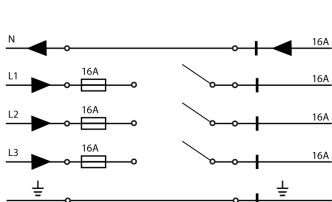

### Weight and Dimensions

Length (mm)	: 1000
-------------	--------

## Pictures and Applications

SCHEMA ELETTRICO / WIRING DIAGRAMS

SCHEMA ELETTRICO / WIRING DIAGRAMS

CAPACITÀ DI CARICO / LOAD CAPACITY