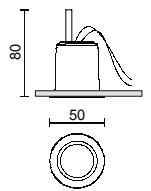

Fisso con lente non sostituibile
Fixed with not replaceable lens

225-319BN	520	463	6	500	3000	90	13°
225-319CN	490	436	6	500	2700	90	13°

Driver da ordinare separatamente
Drivers should be ordered separately

81-02408 Output 350mA

81-04029 Output 500mA
Regolabile sul taglio di fase / Dimmable on the mains

81-04026 Output 500mA
Dimmerabile DALI / DALI dimmable

h 80 mm Ø 43 mm 0,1 kg

Accessori ottici intercambiabili
Replaceable optical accessories