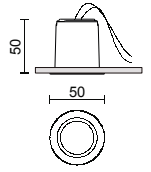

downlights – interior –