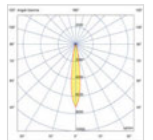

h 50 mm Ø 42 mm 0,1 kg

14°

Accessori ottici intercambiabili Replaceable optical accessories

28-4175-100
Cilindro oro satinato
Satinated gold baffle

28-4200-30
Frangiluce alveolare
Honeycomb