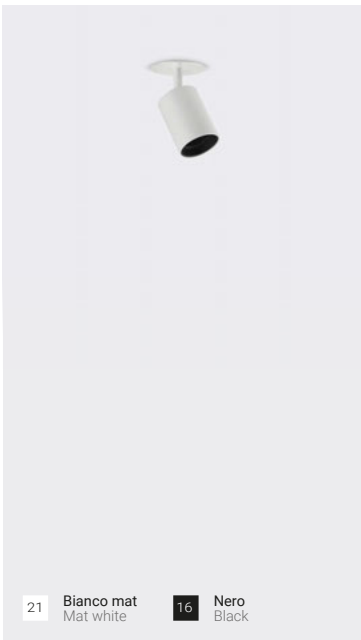

NANOPERFETTO - R

CON LENTE / WITH LENS

semi-recessed / surface – interior –

21 Bianco mat
Mat white

16 Nero
Black

Codice Code	LED Lumen	Product Lumen	Watt	mA	Colour T (K)	CRI	Fascio Beam

Con lente non sostituibile e rosone per applicazione a incasso
With not replaceable lens and canopy for recessed application

755-479BN	380	338	4	350	3000	90	14°
	520	463	6	500			

755-479CN	355	316	4	350	2700	90	14°
	490	436	6	500			

Driver da ordinare separatamente
Drivers should be ordered separately

81-02408 Output 350mA

81-04029 Output 500mA
Regolabile sul taglio di fase / Dimmable on the mains

81-04026 Output 500mA
Dimmerabile DALI / DALI dimmable

h 50 mm Ø 42 mm 0,1 kg

14°

Accessori ottici intercambiabili Replaceable optical accessories

28-4175-100
Cilindro oro satinato
Satinated gold baffle

28-4200-30
Frangiluce alveolare
Honeycomb