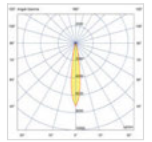

MICROPERFETTO LOW - R
CON LENTE / WITH LENS

semi-recessed / surface – interior –

21 Bianco mat
Mat white

16 Nero
Black

Codice Code	LED Lumen	Product Lumen	Watt	mA	Colour T (K)	CRI	Fascio Beam

Con lente non sostituibile e rosone per applicazione a incasso
With not replaceable lens and canopy for recessed application

756-079BN 700 – 8 700 3000 90 14°

756-079CN 650 – 8 700 2700 90 14°

Driver da ordinare separatamente
Drivers should be ordered separately

81-04027 Output 700mA
Regolabile sul taglio di fase / Dimmable on the mains

h 50 mm Ø 55 mm 0,4 kg

14°

Accessori ottici intercambiabili
Replaceable optical accessories

28-4139-100
Cilindro oro satinato
Satined gold baffle

28-4163-30
Frangiluce alveolare
Honeycomb