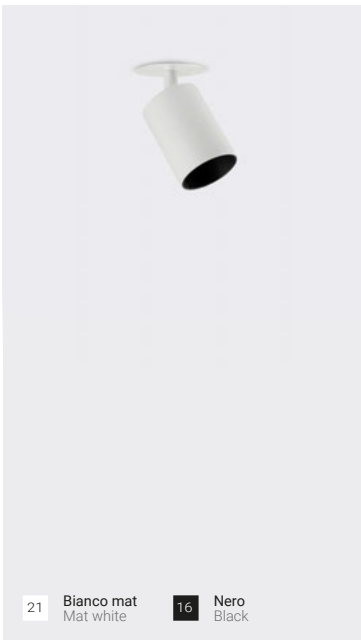

MICROPERFETTO LOW - R
CON LENTE / WITH LENS

semi-recessed / surface – interior –

21 Bianco mat
Mat white

16 Nero
Black

Codice Code	LED Lumen	Product Lumen	Watt	mA	Colour T (K)	CRI	Fascio Beam

Con lente non sostituibile e rosone per applicazione a incasso
With not replaceable lens and canopy for recessed application

756-079BN 700 – 8 700 3000 90 14°

756-079CN 650 – 8 700 2700 90 14°

Driver da ordinare separatamente
Drivers should be ordered separately

81-04027 Output 700mA
Regolabile sul taglio di fase / Dimmable on the mains

h 50 mm Ø 55 mm 0,4 kg

14°

Accessori ottici intercambiabili
Replaceable optical accessories

28-4139-100
Cilindro oro satinato
Satined gold baffle

28-4163-30
Frangiluce alveolare
Honeycomb