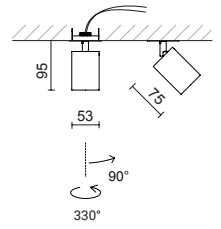

**MICROPERFETTO LOW - R**  
CON LENTE / WITH LENS

semi-recessed / surface – interior –

21 Bianco mat  
Mat white

16 Nero  
Black

Codice Code	LED Lumen	Product Lumen	Watt	mA	Colour T (K)	CRI	Fascio Beam
----------------	--------------	------------------	------	----	-----------------	-----	----------------

Driver da ordinare separatamente  
Drivers should be ordered separately

**81-04027** Output 700mA  
Regolabile sul taglio di fase / Dimmable on the mains

h 50 mm Ø 55 mm 0,4 kg

14°

Accessori ottici intercambiabili  
Replaceable optical accessories