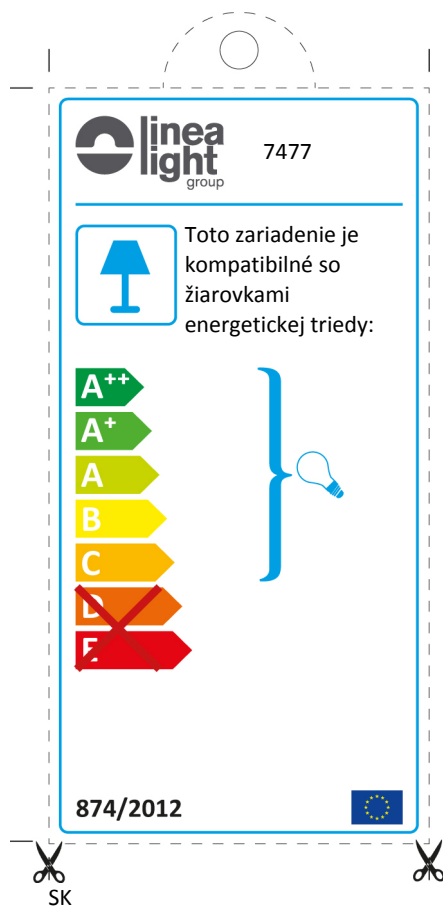

V prípade, že tento výrobok bude vystavený na verejnosti, štítok energetickej triedy musí byť v jazyku, ktorý sa používa na tom národnom území, kde bude výrobok vystavený.