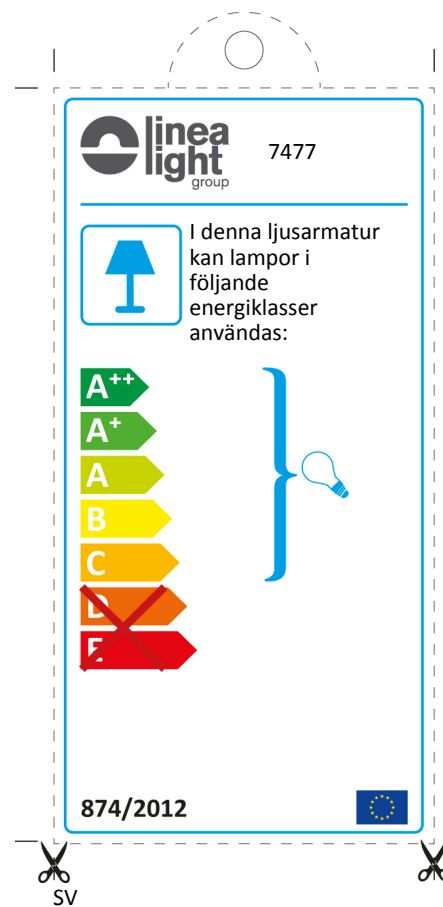

Om produkten ställs ut till försäljning ska etiketten som visar energiklassen vara på det nationella språket.