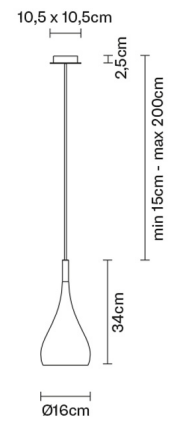

BIJOU

**D75A0501**

*Prospero Rasulo*

**Description**

Pendant lamp with white painted metal structures.

**Voltage**

220-240V

**Socket**

Net: 1.42 kg  
Gross: 1.8 kg

**Packaging**

Volume: 0.017 m<sup>3</sup>  
Number of boxes: 1

**Specs**

**Dimensions**

**Material**

Metal

**Available structure colours**