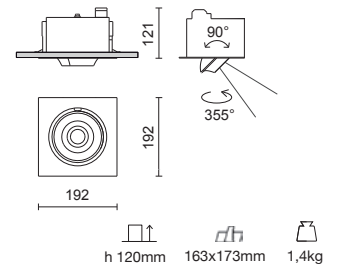

h 120mm 163x173mm 1,4kg

25°