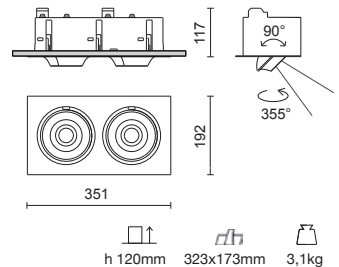

h 120mm 163x173mm 1,4kg

25°

21 Bianco mat  
Mat white

Codice Code	LED Lumen	Product Lumen	Watt	Colour T (K)	CRI	Fascio Beam
Con cornice With frame						
<b>529-321BN</b>	2x2500	2x2215	2x18	3000	85	25°
	2x3400	2x3013	2x24			
<b>529-321AN</b>	2x2600	2x2304	2x18	4000	85	25°
	2x3500	2x3101	2x24			

h 120mm 323x173mm 3,1kg

25°

Driver da ordinare separatamente Drivers should be ordered separately	Code	Watt	Output
	<b>81-04011</b>	1x18 W	Output 500mA
	<b>81-04013</b>	2x18 W	Output 2x500mA
	<b>81-04012</b>	1x24 W	Output 700mA
	<b>81-04004</b>	2x24 W	Output 2x700mA