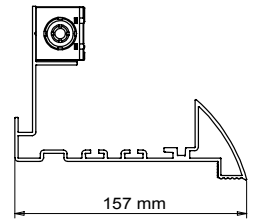

ARTICOLO ITEM ARTICLE ARTIKEL ARTICULO ARTIKEL ARTIGO ARTYKUŁ	LUNGHEZZA LENGTH LONGUEUR LÄNGE LONGITUD LENGTH COMPRIMENTO DŁUGOŚĆ	PESO WEIGHT POIDS GEWICH PESO WEIGHT PESO WAGA
<b>7840-13</b>	<b>1300 mm</b>	<b>3,5 Kg</b>
<b>7841-13</b>	<b>1300 mm</b>	<b>4,4 Kg</b>
<b>7840-23</b>	<b>2300 mm</b>	<b>6,1 Kg</b>
<b>7841-23</b>	<b>2300 mm</b>	<b>7,9 Kg</b>
<b>7850-00</b>	-	<b>0,7 Kg</b>
<b>7850I-00</b>	-	<b>0,5 Kg</b>
<b>7850E-00</b>	-	<b>2,1 Kg</b>

Art. 7840

Art. 7841

Art. 7850

Art. 7850I

Art. 7850E

Foro  
Hole  
Trou  
Loch  
Agujero  
Gat  
Buraco  
Otwór

- Art. 7840-13 x 6
- Art. 7841-13 x 6
- Art. 7840-23 x 8
- Art. 7841-23 x 8