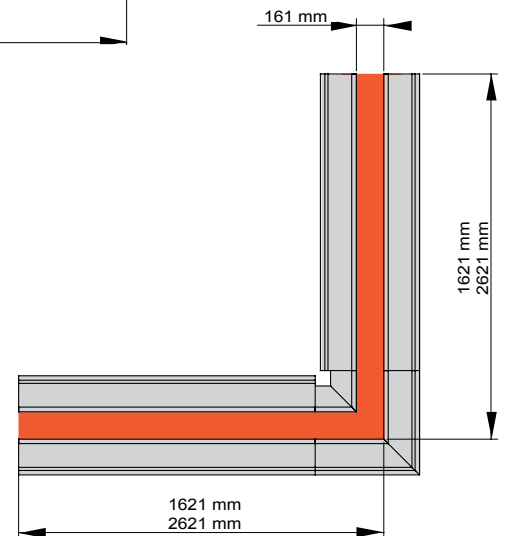

ARTICOLO ITEM ARTICLE ARTIKEL ARTICULO ARTIKEL ARTIGO ARTYKUŁ	LUNGHEZZA LENGTH LONGUEUR LÄNGE LONGITUD LENGTH COMPRIMENTO DŁUGOŚĆ	PESO WEIGHT POIDS GEWICH PESO WEIGHT PESO WAGA
<b>7840-13</b>	<b>1300 mm</b>	<b>3,5 Kg</b>
<b>7841-13</b>	<b>1300 mm</b>	<b>4,4 Kg</b>
<b>7840-23</b>	<b>2300 mm</b>	<b>6,1 Kg</b>
<b>7841-23</b>	<b>2300 mm</b>	<b>7,9 Kg</b>
<b>7850-00</b>	-	<b>0,7 Kg</b>
<b>7850I-00</b>	-	<b>0,5 Kg</b>
<b>7850E-00</b>	-	<b>2,1 Kg</b>

Art. 7840

Art. 7841

Art. 7850

Art. 7850I

Art. 7850E

Foro  
Hole  
Trou  
Loch  
Agujero  
Gat  
Buraco  
Otwór

- Art. 7840-13 x 6
- Art. 7841-13 x 6
- Art. 7840-23 x 8
- Art. 7841-23 x 8