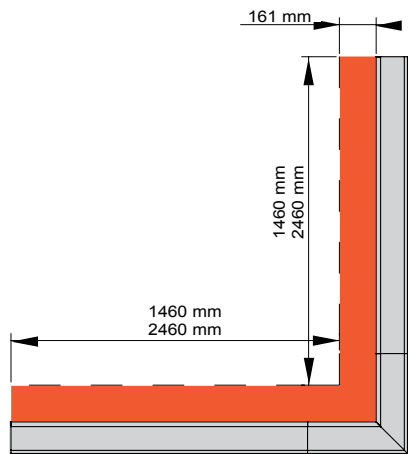

ARTICOLO ITEM ARTICLE ARTIKEL ARTICULO ARTIKEL ARTIGO ARTYKUŁ	LUNGHEZZA LENGTH LONGUEUR LÄNGE LONGITUD LENGTH COMPRIMENTO DŁUGOŚĆ	PESO WEIGHT POIDS GEWICH PESO WEIGHT PESO WAGA
<b>7840-13</b>	<b>1300 mm</b>	<b>3,5 Kg</b>
<b>7841-13</b>	<b>1300 mm</b>	<b>4,4 Kg</b>
<b>7840-23</b>	<b>2300 mm</b>	<b>6,1 Kg</b>
<b>7841-23</b>	<b>2300 mm</b>	<b>7,9 Kg</b>
<b>7850-00</b>	-	<b>0,7 Kg</b>
<b>7850I-00</b>	-	<b>0,5 Kg</b>
<b>7850E-00</b>	-	<b>2,1 Kg</b>

Art. 7840

Art. 7841

Art. 7850

Art. 7850I

Art. 7850E

Foro  
Hole  
Trou  
Loch  
Agujero  
Gat  
Buraco  
Otwór

- Art. 7840-13 x 6
- Art. 7841-13 x 6
- Art. 7840-23 x 8
- Art. 7841-23 x 8