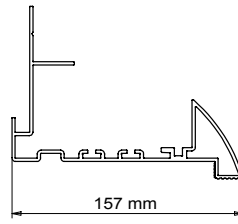

ARTICOLO ITEM ARTICLE ARTIKEL ARTICULO ARTIKEL ARTIGO ARTYKUŁ	LUNGHEZZA LENGTH LONGUEUR LÄNGE LONGITUD LENGTH COMPRIMENTO DŁUGOŚĆ	PESO WEIGHT POIDS GEWICH PESO WEIGHT PESO WAGA
<b>7840-13</b>	<b>1300 mm</b>	<b>3,5 Kg</b>
<b>7841-13</b>	<b>1300 mm</b>	<b>4,4 Kg</b>
<b>7840-23</b>	<b>2300 mm</b>	<b>6,1 Kg</b>
<b>7841-23</b>	<b>2300 mm</b>	<b>7,9 Kg</b>
<b>7850-00</b>	-	<b>0,7 Kg</b>
<b>7850I-00</b>	-	<b>0,5 Kg</b>
<b>7850E-00</b>	-	<b>2,1 Kg</b>

Art. 7840

Art. 7841

Art. 7850

Art. 7850I

Art. 7850E

Foro  
Hole  
Trou  
Loch  
Agujero  
Gat  
Buraco  
Otwór

- Art. 7840-13 x 6
- Art. 7841-13 x 6
- Art. 7840-23 x 8
- Art. 7841-23 x 8