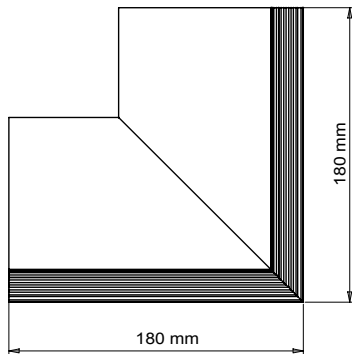

ARTICOLO ITEM ARTICLE ARTIKEL ARTICULO ARTIKEL ARTIGO ARTYKUŁ	LUNGHEZZA LENGTH LONGUEUR LÄNGE LONGITUD LENGTH COMPRIMENTO DŁUGOŚĆ	PESO WEIGHT POIDS GEWICH PESO WEIGHT PESO WAGA
<b>7840-13</b>	<b>1300 mm</b>	<b>3,5 Kg</b>
<b>7841-13</b>	<b>1300 mm</b>	<b>4,4 Kg</b>
<b>7840-23</b>	<b>2300 mm</b>	<b>6,1 Kg</b>
<b>7841-23</b>	<b>2300 mm</b>	<b>7,9 Kg</b>
<b>7850-00</b>	-	<b>0,7 Kg</b>
<b>7850I-00</b>	-	<b>0,5 Kg</b>
<b>7850E-00</b>	-	<b>2,1 Kg</b>

Art. 7840

Art. 7841

Art. 7850

Art. 7850I

Art. 7850E

Foro  
Hole  
Trou  
Loch  
Agujero  
Gat  
Buraco  
Otwór

- Art. 7840-13 x 6
- Art. 7841-13 x 6
- Art. 7840-23 x 8
- Art. 7841-23 x 8