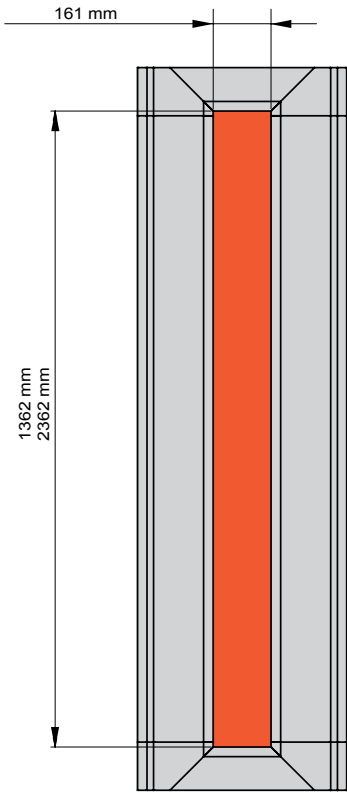

ARTICOLO ITEM ARTICLE ARTIKEL ARTICULO ARTIKEL ARTIGO ARTYKUŁ	LUNGHEZZA LENGTH LONGUEUR LÄNGE LONGITUD LENGTH COMPRIMENTO DŁUGOŚĆ	PESO WEIGHT POIDS GEWICH PESO WEIGHT PESO WAGA
<b>7840-13</b>	<b>1300 mm</b>	<b>3,5 Kg</b>
<b>7841-13</b>	<b>1300 mm</b>	<b>4,4 Kg</b>
<b>7840-23</b>	<b>2300 mm</b>	<b>6,1 Kg</b>
<b>7841-23</b>	<b>2300 mm</b>	<b>7,9 Kg</b>
<b>7850-00</b>	-	<b>0,7 Kg</b>
<b>7850I-00</b>	-	<b>0,5 Kg</b>
<b>7850E-00</b>	-	<b>2,1 Kg</b>

Art. 7840

Art. 7841

Art. 7850

Art. 7850I

Art. 7850E

Foro  
Hole  
Trou  
Loch  
Agujero  
Gat  
Buraco  
Otwór

- Art. 7840-13 x 6
- Art. 7841-13 x 6
- Art. 7840-23 x 8
- Art. 7841-23 x 8