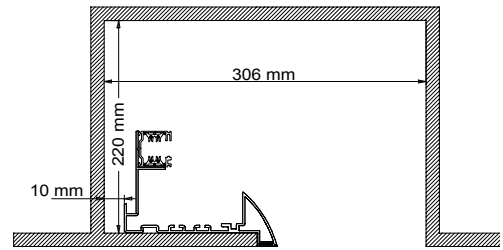

ARTICOLO ITEM ARTICLE ARTIKEL ARTICULO ARTIKEL ARTIGO ARTYKUŁ	LUNGHEZZA LENGTH LONGUEUR LÄNGE LONGITUD LENGTH COMPRIMENTO DŁUGOŚĆ	PESO WEIGHT POIDS GEWICH PESO WEIGHT PESO WAGA
<b>7840-13</b>	<b>1300 mm</b>	<b>3,5 Kg</b>
<b>7841-13</b>	<b>1300 mm</b>	<b>4,4 Kg</b>
<b>7840-23</b>	<b>2300 mm</b>	<b>6,1 Kg</b>
<b>7841-23</b>	<b>2300 mm</b>	<b>7,9 Kg</b>
<b>7850-00</b>	-	<b>0,7 Kg</b>
<b>7850I-00</b>	-	<b>0,5 Kg</b>
<b>7850E-00</b>	-	<b>2,1 Kg</b>

Art. 7840

Art. 7841

Art. 7850

Art. 7850I

Art. 7850E

Foro  
Hole  
Trou  
Loch  
Agujero  
Gat  
Buraco  
Otwór

- Art. 7840-13 x 6
- Art. 7841-13 x 6
- Art. 7840-23 x 8
- Art. 7841-23 x 8