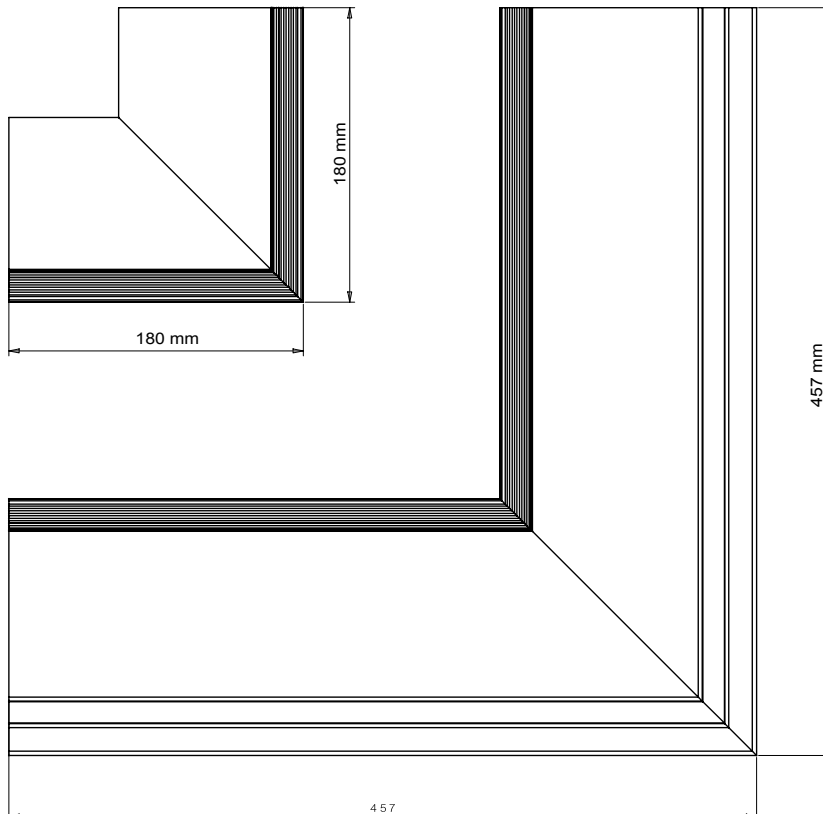

ARTICOLO ITEM ARTICLE ARTIKEL ARTICULO ARTIKEL ARTIGO ARTYKUŁ	LUNGHEZZA LENGTH LONGUEUR LÄNGE LONGITUD LENGTH COMPRIMENTO DŁUGOŚĆ	PESO WEIGHT POIDS GEWICH PESO WEIGHT PESO WAGA
<b>7840-13</b>	<b>1300 mm</b>	<b>3,5 Kg</b>
<b>7841-13</b>	<b>1300 mm</b>	<b>4,4 Kg</b>
<b>7840-23</b>	<b>2300 mm</b>	<b>6,1 Kg</b>
<b>7841-23</b>	<b>2300 mm</b>	<b>7,9 Kg</b>
<b>7850-00</b>	-	<b>0,7 Kg</b>
<b>7850I-00</b>	-	<b>0,5 Kg</b>
<b>7850E-00</b>	-	<b>2,1 Kg</b>

Art. 7840

Art. 7841

Art. 7850

Art. 7850I

Art. 7850E

Foro  
Hole  
Trou  
Loch  
Agujero  
Gat  
Buraco  
Otwór

- Art. 7840-13 x 6
- Art. 7841-13 x 6
- Art. 7840-23 x 8
- Art. 7841-23 x 8