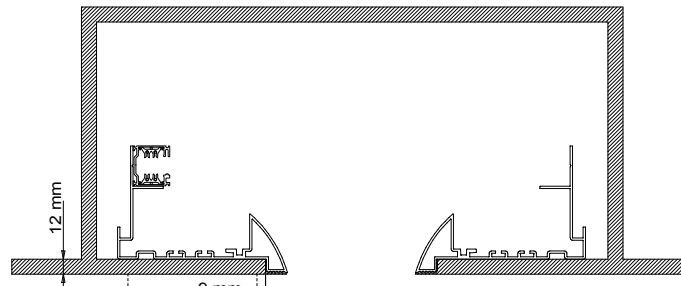

ARTICOLO ITEM ARTICLE ARTIKEL ARTICULO ARTIKEL ARTIGO ARTYKUŁ	LUNGHEZZA LENGTH LONGUEUR LÄNGE LONGITUD LENGTH COMPRIMENTO DŁUGOŚĆ	PESO WEIGHT POIDS GEWICH PESO WEIGHT PESO WAGA
<b>7840-13</b>	<b>1300 mm</b>	<b>3,5 Kg</b>
<b>7841-13</b>	<b>1300 mm</b>	<b>4,4 Kg</b>
<b>7840-23</b>	<b>2300 mm</b>	<b>6,1 Kg</b>
<b>7841-23</b>	<b>2300 mm</b>	<b>7,9 Kg</b>
<b>7850-00</b>	-	<b>0,7 Kg</b>
<b>7850I-00</b>	-	<b>0,5 Kg</b>
<b>7850E-00</b>	-	<b>2,1 Kg</b>

Art. 7840

Art. 7841

Art. 7850

Art. 7850I

Art. 7850E

Foro  
Hole  
Trou  
Loch  
Agujero  
Gat  
Buraco  
Otwór

- Art. 7840-13 x 6
- Art. 7841-13 x 6
- Art. 7840-23 x 8
- Art. 7841-23 x 8