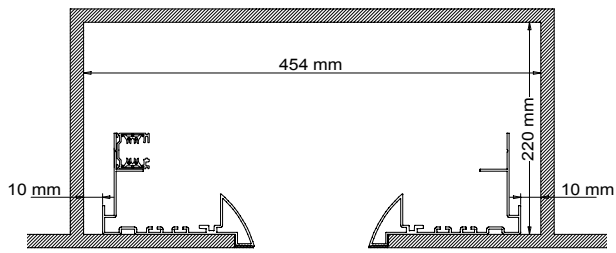

ARTICOLO ITEM ARTICLE ARTIKEL ARTICULO ARTIKEL ARTIGO ARTYKUŁ	LUNGHEZZA LENGTH LONGUEUR LÄNGE LONGITUD LENGTH COMPRIMENTO DŁUGOŚĆ	PESO WEIGHT POIDS GEWICH PESO WEIGHT PESO WAGA
<b>7840-13</b>	<b>1300 mm</b>	<b>3,5 Kg</b>
<b>7841-13</b>	<b>1300 mm</b>	<b>4,4 Kg</b>
<b>7840-23</b>	<b>2300 mm</b>	<b>6,1 Kg</b>
<b>7841-23</b>	<b>2300 mm</b>	<b>7,9 Kg</b>
<b>7850-00</b>	-	<b>0,7 Kg</b>
<b>7850I-00</b>	-	<b>0,5 Kg</b>
<b>7850E-00</b>	-	<b>2,1 Kg</b>

Art. 7840

Art. 7841

Art. 7850

Art. 7850I

Art. 7850E

Foro  
Hole  
Trou  
Loch  
Agujero  
Gat  
Buraco  
Otwór

- Art. 7840-13 x 6
- Art. 7841-13 x 6
- Art. 7840-23 x 8
- Art. 7841-23 x 8