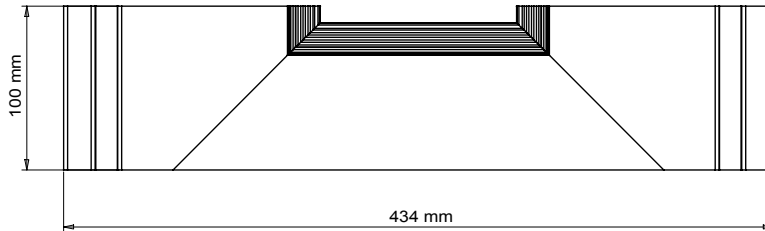

ARTICOLO ITEM ARTICLE ARTIKEL ARTICULO ARTIKEL ARTIGO ARTYKUŁ	LUNGHEZZA LENGTH LONGUEUR LÄNGE LONGITUD LENGTH COMPRIMENTO DŁUGOŚĆ	PESO WEIGHT POIDS GEWICH PESO WEIGHT PESO WAGA
<b>7840-13</b>	<b>1300 mm</b>	<b>3,5 Kg</b>
<b>7841-13</b>	<b>1300 mm</b>	<b>4,4 Kg</b>
<b>7840-23</b>	<b>2300 mm</b>	<b>6,1 Kg</b>
<b>7841-23</b>	<b>2300 mm</b>	<b>7,9 Kg</b>
<b>7850-00</b>	-	<b>0,7 Kg</b>
<b>7850I-00</b>	-	<b>0,5 Kg</b>
<b>7850E-00</b>	-	<b>2,1 Kg</b>

Art. 7840

Art. 7841

Art. 7850

Art. 7850I

Art. 7850E

Foro  
Hole  
Trou  
Loch  
Agujero  
Gat  
Buraco  
Otwór

- Art. 7840-13 x 6
- Art. 7841-13 x 6
- Art. 7840-23 x 8
- Art. 7841-23 x 8