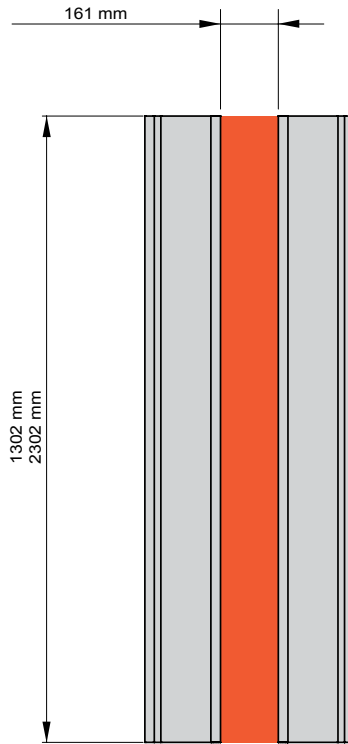

ARTICOLO ITEM ARTICLE ARTIKEL ARTICULO ARTIKEL ARTIGO ARTYKUŁ	LUNGHEZZA LENGTH LONGUEUR LÄNGE LONGITUD LENGTH COMPRIMENTO DŁUGOŚĆ	PESO WEIGHT POIDS GEWICH PESO WEIGHT PESO WAGA
<b>7840-13</b>	<b>1300 mm</b>	<b>3,5 Kg</b>
<b>7841-13</b>	<b>1300 mm</b>	<b>4,4 Kg</b>
<b>7840-23</b>	<b>2300 mm</b>	<b>6,1 Kg</b>
<b>7841-23</b>	<b>2300 mm</b>	<b>7,9 Kg</b>
<b>7850-00</b>	-	<b>0,7 Kg</b>
<b>7850I-00</b>	-	<b>0,5 Kg</b>
<b>7850E-00</b>	-	<b>2,1 Kg</b>

Art. 7840

Art. 7841

Art. 7850

Art. 7850I

Art. 7850E

Foro  
Hole  
Trou  
Loch  
Agujero  
Gat  
Buraco  
Otwór

- Art. 7840-13 x 6
- Art. 7841-13 x 6
- Art. 7840-23 x 8
- Art. 7841-23 x 8