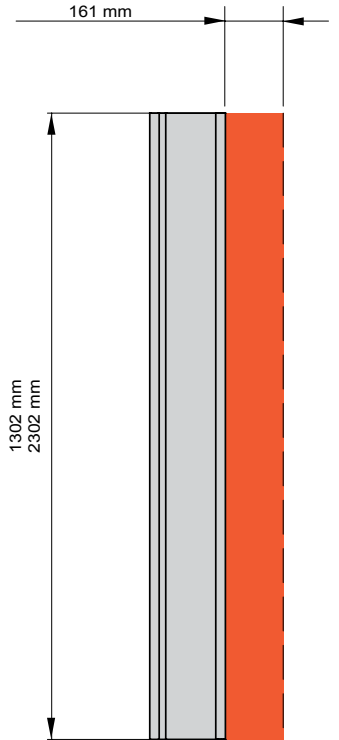

ARTICOLO ITEM ARTICLE ARTIKEL ARTICULO ARTIKEL ARTIGO ARTYKUŁ	LUNGHEZZA LENGTH LONGUEUR LÄNGE LONGITUD LENGTH COMPRIMENTO DŁUGOŚĆ	PESO WEIGHT POIDS GEWICH PESO WEIGHT PESO WAGA
<b>7840-13</b>	<b>1300 mm</b>	<b>3,5 Kg</b>
<b>7841-13</b>	<b>1300 mm</b>	<b>4,4 Kg</b>
<b>7840-23</b>	<b>2300 mm</b>	<b>6,1 Kg</b>
<b>7841-23</b>	<b>2300 mm</b>	<b>7,9 Kg</b>
<b>7850-00</b>	-	<b>0,7 Kg</b>
<b>7850I-00</b>	-	<b>0,5 Kg</b>
<b>7850E-00</b>	-	<b>2,1 Kg</b>

Art. 7840

Art. 7841

Art. 7850

Art. 7850I

Art. 7850E

Foro  
Hole  
Trou  
Loch  
Agujero  
Gat  
Buraco  
Otwór

- Art. 7840-13 x 6
- Art. 7841-13 x 6
- Art. 7840-23 x 8
- Art. 7841-23 x 8