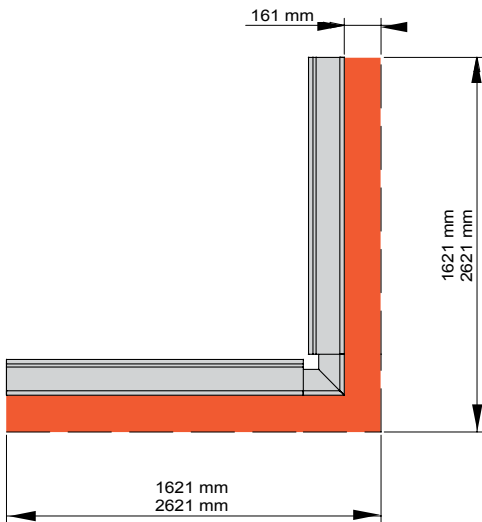

ARTICOLO ITEM ARTICLE ARTIKEL ARTICULO ARTIKEL ARTIGO ARTYKUŁ	LUNGHEZZA LENGTH LONGUEUR LÄNGE LONGITUD LENGTH COMPRIMENTO DŁUGOŚĆ	PESO WEIGHT POIDS GEWICH PESO WEIGHT PESO WAGA
<b>7840-13</b>	<b>1300 mm</b>	<b>3,5 Kg</b>
<b>7841-13</b>	<b>1300 mm</b>	<b>4,4 Kg</b>
<b>7840-23</b>	<b>2300 mm</b>	<b>6,1 Kg</b>
<b>7841-23</b>	<b>2300 mm</b>	<b>7,9 Kg</b>
<b>7850-00</b>	-	<b>0,7 Kg</b>
<b>7850I-00</b>	-	<b>0,5 Kg</b>
<b>7850E-00</b>	-	<b>2,1 Kg</b>

Art. 7840

Art. 7841

Art. 7850

Art. 7850I

Art. 7850E

Foro  
Hole  
Trou  
Loch  
Agujero  
Gat  
Buraco  
Otwór

- Art. 7840-13 x 6
- Art. 7841-13 x 6
- Art. 7840-23 x 8
- Art. 7841-23 x 8