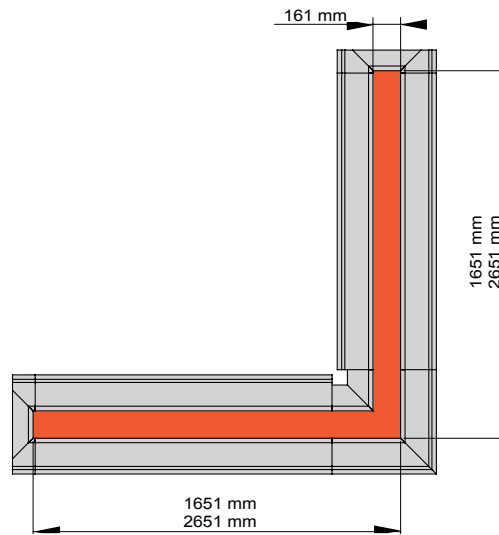

ARTICOLO ITEM ARTICLE ARTIKEL ARTICULO ARTIKEL ARTIGO ARTYKUŁ	LUNGHEZZA LENGTH LONGUEUR LÄNGE LONGITUD LENGTH COMPRIMENTO DŁUGOŚĆ	PESO WEIGHT POIDS GEWICH PESO WEIGHT PESO WAGA
<b>7840-13</b>	<b>1300 mm</b>	<b>3,5 Kg</b>
<b>7841-13</b>	<b>1300 mm</b>	<b>4,4 Kg</b>
<b>7840-23</b>	<b>2300 mm</b>	<b>6,1 Kg</b>
<b>7841-23</b>	<b>2300 mm</b>	<b>7,9 Kg</b>
<b>7850-00</b>	-	<b>0,7 Kg</b>
<b>7850I-00</b>	-	<b>0,5 Kg</b>
<b>7850E-00</b>	-	<b>2,1 Kg</b>

Art. 7840

Art. 7841

Art. 7850

Art. 7850I

Art. 7850E

Foro  
Hole  
Trou  
Loch  
Agujero  
Gat  
Buraco  
Otwór

- Art. 7840-13 x 6
- Art. 7841-13 x 6
- Art. 7840-23 x 8
- Art. 7841-23 x 8