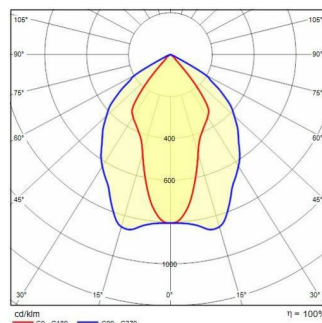

## GUELL ZERO S/M

<b>Part number</b>	06115394
<b>Lampholder:</b>	LED
<b>Light Source:</b>	LED
<b>Wattage:</b>	15 W
<b>Finish:</b>	GR-94 / Metallic grey / Textured
<b>Insulation class:</b>	I
<b>Degree of protection:</b>	IP 66
<b>IK-J-xxIP:</b>	IK06 1.2J xx3
<b>CRI:</b>	80
<b>Kelvin:</b>	4000
<b>Power factor:</b>	COSφ ≥ 0,9
<b>Optic:</b>	SYMMETRIC MEDIUM REFLECTOR
<b>Lightsource lumen output:</b>	1888 lm
<b>Luminaire lumen output:</b>	1484 lm
<b>L:</b>	L70
<b>B:</b>	B10
<b>Lifetime:</b>	150000 h
<b>Ta MIN luminaire:</b>	-15°
<b>Ta MAX luminaire:</b>	35°

### PHOTOMETRIC DATA

### TECHNICAL DRAWINGS