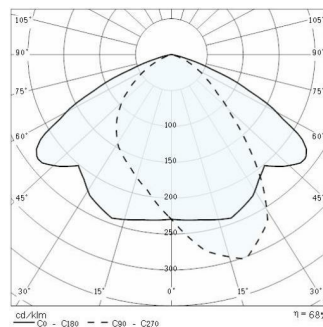

## 5STARS 1 WR

<b>Part number</b>	05102094
<b>Lampholder:</b>	E27
<b>Light Source:</b>	METAL HALIDE LAMPS
<b>Wattage:</b>	1x150 W
<b>Finish:</b>	GR-94 / Metallic grey / Textured
<b>Insulation class:</b>	I
<b>Degree of protection:</b>	IP 66
<b>IK-J-xxIP:</b>	IK08 7J xx5
<b>Power factor:</b>	COS $\phi$ $\geq$ 0,9
<b>Optic:</b>	ROAD REFLECTOR
<b>Ta MIN luminaire:</b>	-20°
<b>Ta MAX luminaire:</b>	40°

### PHOTOMETRIC DATA