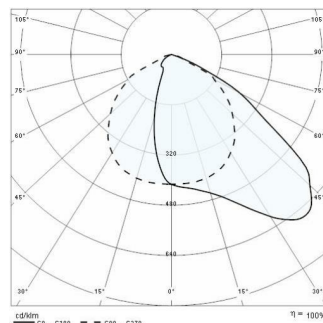

## GUELL 1 A/W

<b>Part number</b>	06106694
<b>Lampholder:</b>	LED
<b>Light Source:</b>	LED
<b>Wattage:</b>	53 W
<b>Finish:</b>	GR-94 / Metallic grey / Textured
<b>Insulation class:</b>	I
<b>Degree of protection:</b>	IP 66
<b>IK-J-xxIP:</b>	IK07 3J xx5
<b>CRI:</b>	80
<b>Kelvin:</b>	4000
<b>Power factor:</b>	COSφ ≥ 0,9
<b>Optic:</b>	Asymmetric Wide Reflector
<b>Lightsource lumen output:</b>	7276 lm
<b>Luminaire lumen output:</b>	5950 lm
<b>L:</b>	L70
<b>B:</b>	B10
<b>Lifetime:</b>	150000 h
<b>Ta MIN luminaire:</b>	-20°
<b>Ta MAX luminaire:</b>	35°

### PHOTOMETRIC DATA