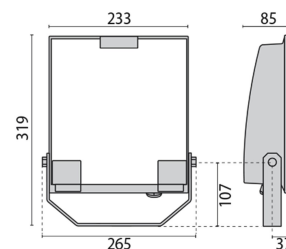

TECHNICAL DRAWINGS