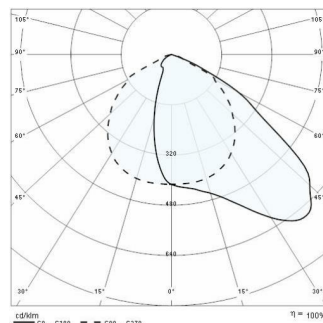

## GUELL 1 A/W

<b>Part number</b>	06106994
<b>Lampholder:</b>	LED
<b>Light Source:</b>	LED
<b>Wattage:</b>	39 W
<b>Finish:</b>	GR-94 / Metallic grey / Textured
<b>Insulation class:</b>	I
<b>Degree of protection:</b>	IP 66
<b>IK-J-xxIP:</b>	IK07 3J xx5
<b>CRI:</b>	80
<b>Kelvin:</b>	4000
<b>Power factor:</b>	COSφ ≥ 0,9
<b>Optic:</b>	Asymmetric Wide Reflector
<b>Lightsource lumen output:</b>	5558 lm
<b>Luminaire lumen output:</b>	4712 lm
<b>L:</b>	L70
<b>B:</b>	B10
<b>Lifetime:</b>	150000 h
<b>Ta MIN luminaire:</b>	-20°
<b>Ta MAX luminaire:</b>	40°

### PHOTOMETRIC DATA