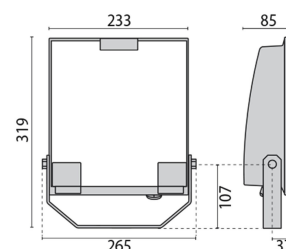

TECHNICAL DRAWINGS