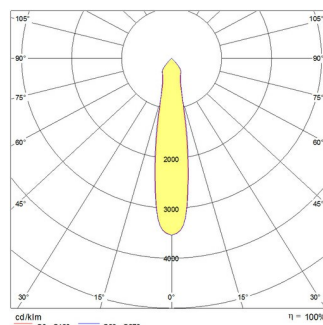

## GUELL 1 C/I

<b>Part number</b>	06288594
<b>Lampholder:</b>	LED
<b>Light Source:</b>	LED
<b>Wattage:</b>	39 W
<b>Finish:</b>	GR-94 / Metallic grey / Textured
<b>Insulation class:</b>	I
<b>Degree of protection:</b>	IP 66
<b>IK-J-xxIP:</b>	IK07 3J xx5
<b>CRI:</b>	80
<b>Kelvin:</b>	4000
<b>Power factor:</b>	COSφ ≥ 0,9
<b>Optic:</b>	INTENSIVE CIRCLE REFLECTOR
<b>Lightsource lumen output:</b>	5558 lm
<b>Luminaire lumen output:</b>	4599 lm
<b>L:</b>	L70
<b>B:</b>	B10
<b>Lifetime:</b>	150000 h
<b>Ta MIN luminaire:</b>	-20°
<b>Ta MAX luminaire:</b>	40°

### PHOTOMETRIC DATA