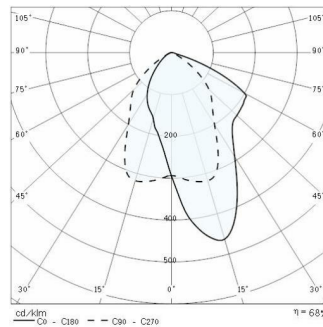

## 5STARS 1 A/M

<b>Part number</b>	05077894
<b>Lampholder:</b>	E27
<b>Light Source:</b>	METAL HALIDE LAMPS
<b>Wattage:</b>	1x150 W
<b>Finish:</b>	GR-94 / Metallic grey / Textured
<b>Insulation class:</b>	I
<b>Degree of protection:</b>	IP 66
<b>IK-J-xxIP:</b>	IK08 7J xx5
<b>Power factor:</b>	COS $\phi$ $\geq$ 0,9
<b>Optic:</b>	ASYMMETRIC MEDIUM REFLECTOR
<b>Ta MIN luminaire:</b>	-20°
<b>Ta MAX luminaire:</b>	30°

### PHOTOMETRIC DATA