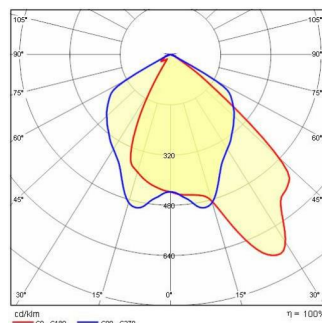

# GUELL ZERO DETEK A/W

<b>Part number</b>	306535
<b>Lampholder:</b>	LED
<b>Light Source:</b>	LED
<b>Wattage:</b>	28 W
<b>Finish:</b>	BK-RAL9005 / Black RAL9005 / Glossy
<b>Insulation class:</b>	I
<b>Degree of protection:</b>	IP 44
<b>IK-J-xxIP:</b>	IK06 1.2J xx3
<b>CRI:</b>	80
<b>Kelvin:</b>	4000
<b>Power factor:</b>	COSφ ≥ 0,9
<b>Optic:</b>	Asymmetric Wide Reflector
<b>Lightsource lumen output:</b>	3382 lm
<b>Luminaire lumen output:</b>	2575 lm
<b>L:</b>	L70
<b>B:</b>	B10
<b>Lifetime:</b>	150000 h
<b>Ta MIN luminaire:</b>	-20°
<b>Ta MAX luminaire:</b>	25°

## PHOTOMETRIC DATA