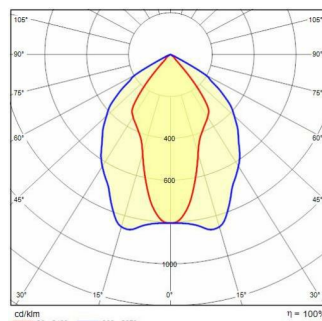

## GUELL ZERO KIT S/M

<b>Part number</b>	06147585
<b>Lampholder:</b>	LED
<b>Light Source:</b>	LED
<b>Wattage:</b>	15 W
<b>Finish:</b>	WH-RAL9010 / White RAL9010 / Glossy
<b>Insulation class:</b>	I
<b>Degree of protection:</b>	IP 66
<b>IK-J-xxIP:</b>	IK06 1.2J xx3
<b>CRI:</b>	80
<b>Kelvin:</b>	4000
<b>Power factor:</b>	COS $\phi$ $\geq$ 0,9
<b>Optic:</b>	SYMMETRIC MEDIUM REFLECTOR
<b>Lightsource lumen output:</b>	1888 lm
<b>Luminaire lumen output:</b>	1484 lm
<b>L:</b>	L70
<b>B:</b>	B10
<b>Lifetime:</b>	150000 h
<b>Ta MIN luminaire:</b>	-15°
<b>Ta MAX luminaire:</b>	35°

### PHOTOMETRIC DATA