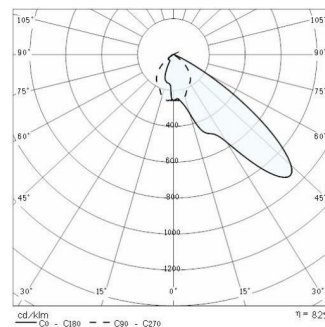

## 5STARS 1 A/M

<b>Part number</b>	05077394
<b>Lampholder:</b>	RX7s
<b>Wattage:</b>	1x150 W
<b>Finish:</b>	GR-94 / Metallic grey / Textured
<b>Insulation class:</b>	I
<b>Degree of protection:</b>	IP 66
<b>IK-J-xxIP:</b>	IK08 7J xx5
<b>Power factor:</b>	COS $\phi$ $\geq$ 0,9
<b>Optic:</b>	ASYMMETRIC MEDIUM REFLECTOR
<b>Ta MIN luminaire:</b>	-20°
<b>Ta MAX luminaire:</b>	40°

### PHOTOMETRIC DATA