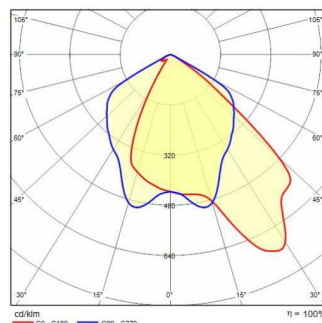

# GUELL ZERO A/W

<b>Part number</b>	06148680
<b>Lampholder:</b>	LED
<b>Light Source:</b>	LED
<b>Wattage:</b>	15 W
<b>Finish:</b>	BK-RAL9005 / Black RAL9005 / Glossy
<b>Insulation class:</b>	I
<b>Degree of protection:</b>	IP 66
<b>IK-J-xxIP:</b>	IK06 1.2J xx3
<b>CRI:</b>	80
<b>Kelvin:</b>	4000
<b>Power factor:</b>	COSφ ≥ 0,9
<b>Optic:</b>	Asymmetric Wide Reflector
<b>Lightsource lumen output:</b>	1888 lm
<b>Luminaire lumen output:</b>	1472 lm
<b>L:</b>	L70
<b>B:</b>	B10
<b>Lifetime:</b>	150000 h
<b>Ta MIN luminaire:</b>	-15°
<b>Ta MAX luminaire:</b>	35°

## PHOTOMETRIC DATA