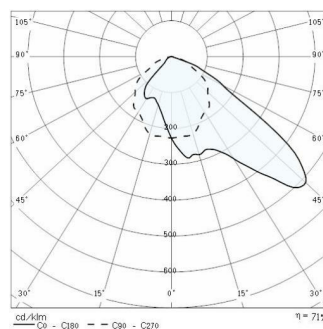

## 5STARS 2 A/M

<b>Part number</b>	05070394
<b>Lampholder:</b>	E40
<b>Wattage:</b>	1x400 W
<b>Finish:</b>	GR-94 / Metallic grey / Textured
<b>Insulation class:</b>	I
<b>Degree of protection:</b>	IP 66
<b>IK-J-xxIP:</b>	IK08 5J xx5
<b>Power factor:</b>	COS $\phi$ $\geq$ 0,9
<b>Optic:</b>	ASYMMETRIC MEDIUM REFLECTOR
<b>Ta MIN luminaire:</b>	-25°
<b>Ta MAX luminaire:</b>	30°

### PHOTOMETRIC DATA