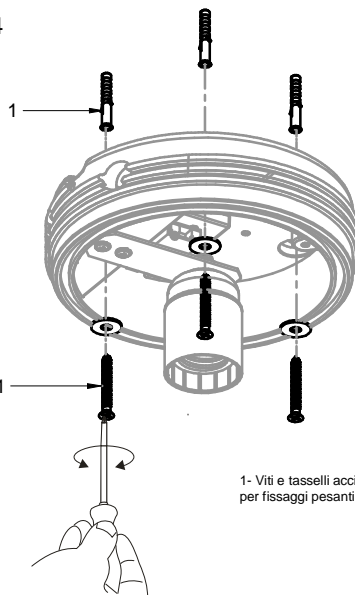

4

1- Viti e tasselli acciaio zincato per fissaggi pesanti TA-M6

6