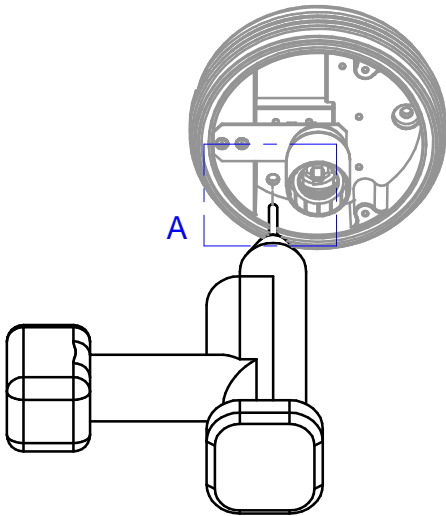

Code: 14978
Collection: KIT INDOOR
Version: 00 Date:
Brand: Linea Light

linea
light
group

Istruzioni per l'installazione
Installation instructions
Instrucciones para la instalación
Instructions pour l'installation
Installationsanleitung

ATTENZIONE: la sicurezza dell'apparecchio è garantita solo con l'uso appropriato delle seguenti istruzioni; pertanto è necessario conservarle.

WARNING: the safety of this fixture is guaranteed only if you comply with these instructions; remember to conserve in a safe place.

ATENCIÓN: la seguridad del aparato se garantiza solo cumpliendo cuidadosamente las siguientes instrucciones; por ello, es necesario conservarlas.

ATTENTION: la sécurité de l'appareil n'est garantie qu'en cas d'utilisation correcte des instructions suivantes; il faut par conséquent les conserver.

ACHTUNG: die sicherheit des gerates wird nur durch sachgemasse befolgung nachstehender anweisungen gewährleistet; ihre aufbewahrung ist deshalb sehr wichtig.

Contenuto dell'imballo - Box Contents - Contenido de la confección - Contenu de l'emballage - Packungsinhalt

ARTICLE	RAWLPLUGS SCREWS	INSTRUCTIONS	ACCESSORIES

1