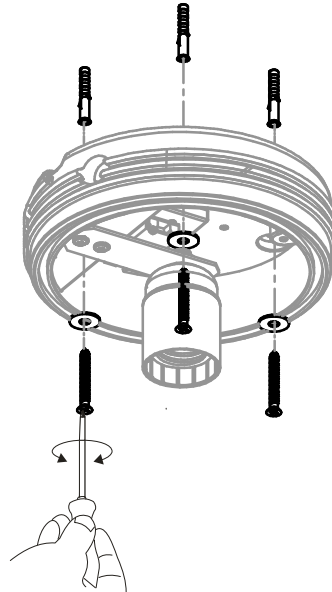

Code: 14978
Collection: KIT INDOOR
Version: 00 Date:
Brand: Linea Light

linea
light
group

Istruzioni per l'installazione
Installation instructions
Instrucciones para la instalación
Instructions pour l'installation
Installationsanleitung

ATTENZIONE: la sicurezza dell'apparecchio è garantita solo con l'uso appropriato delle seguenti istruzioni; pertanto è necessario conservarle.

WARNING: the safety of this fixture is guaranteed only if you comply with these instructions; remember to conserve in a safe place.

ATENCIÓN: la seguridad del aparato se garantiza solo cumpliendo cuidadosamente las siguientes instrucciones; por ello, es necesario conservarlas.

ATTENTION: la sécurité de l'appareil n'est garantie qu'en cas d'utilisation correcte des instructions suivantes; il faut par conséquent les conserver.

ACHTUNG: die sicherheit des gerates wird nur durch sachgemasse befolgung nachstehender anweisungen gewährleistet; ihre aufbewahrung ist deshalb sehr wichtig.

Contenuto dell'imballo - Box Contents - Contenido de la confección - Contenu de l'emballage - Packungsinhalt

ARTICLE	RAWLPLUGS SCREWS	INSTRUCTIONS	ACCESSORIES

1

FORATURA

DETTAGLIO A

2

3

5

4

1- Viti e tasselli acciaio zincato per fissaggi pesanti TA-M6

6