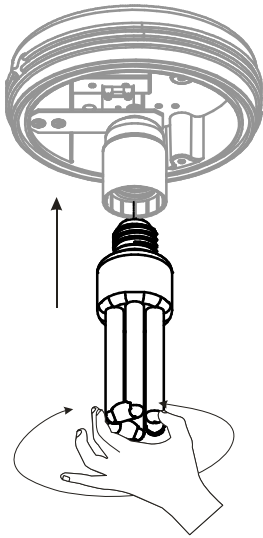

 <p>ARTICLE</p>	 <p>RAWLPLUGS SCREWS</p>	 <p>INSTRUCTIONS</p>	<p>ACCESSORIES</p>
--	---	---	--------------------

1

FORATURA

DETTAGLIO A

2

3

-Per sfere con diametro uguale o inferiore a 550 mm si possono utilizzare le viti e tasselli forniti in dotazione.  
 -Screws and dowels supplied can be used for spheres with a diameter equal to or lower than 550 mm.  
 -Für Kugelleuchten mit einem Durchmesser von maximal 550 mm können die mitgelieferten Schrauben und Dübel verwendet werden.  
 -Utilice los tornillos y los tacos de la dotación para esferas con un diámetro igual o inferior a 550 mm.  
 -Pour les sphères de diamètre inférieur ou égal à 550 mm, on peut utiliser les vis et les chevilles fournies en accompagnement.

6

Code: 14978  
 Collection: KIT INDOOR  
 Version: 00 Date:  
 Brand: Linea Light

**linea**  
**light**  
 group

Istruzioni per l'installazione  
 Installation instructions  
 Instrucciones para la instalaci3n  
 Instructions pour l'installation  
 Installationsanleitung

7

8

OH!  
family

OH! SMASH  
Ø 380

OH! SMASH  
Ø 550

OHPS!  
family

30 W Energy Saver

14 W Low Consumption