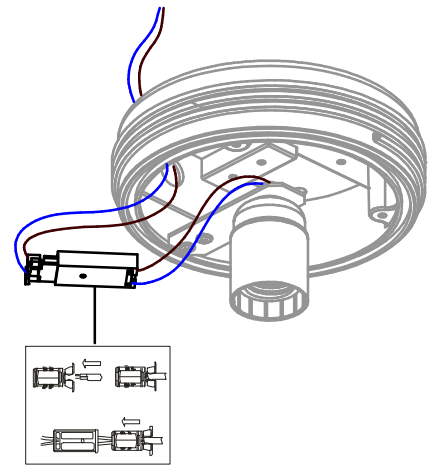

Code: 14978
Collection: KIT INDOOR
Version: 00 Date:
Brand: Linea Light

linea
light
group

Istruzioni per l'installazione
Installation instructions
Instrucciones para la instalación
Instructions pour l'installation
Installationsanleitung

ATTENZIONE: la sicurezza dell'apparecchio è garantita solo con l'uso appropriato delle seguenti istruzioni; pertanto è necessario conservarle.

WARNING: the safety of this fixture is guaranteed only if you comply with these instructions; remember to conserve in a safe place.

ATENCIÓN: la seguridad del aparato se garantiza solo cumpliendo cuidadosamente las siguientes instrucciones; por ello, es necesario conservarlas.

ATTENTION: la sécurité de l'appareil n'est garantie qu'en cas d'utilisation correcte des instructions suivantes; il faut par conséquent les conserver.

ACHTUNG: die sicherheit des gerates wird nur durch sachgemasse befolgung nachstehender anweisungen gewährleistet; ihre aufbewahrung ist deshalb sehr wichtig.

Contenuto dell'imballo - Box Contents - Contenido de la confección - Contenu de l'emballage - Packungsinhalt

ARTICLE	RAWLPLUGS SCREWS	INSTRUCTIONS	ACCESSORIES

1

FORATURA

DETTAGLIO A

2

3

5

4

1- Viti e tasselli acciaio zincato per fissaggi pesanti TA-M6

6