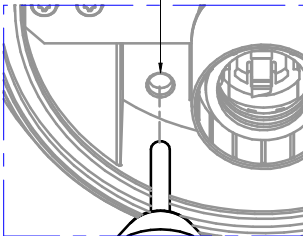

FORATURA

DETTAGLIO A

2