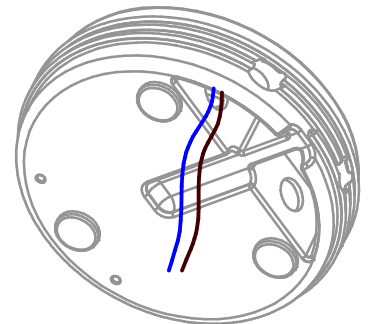

Code: 14978
Collection: KIT INDOOR
Version: 00 Date:
Brand: Linea Light

linea
light
group

Istruzioni per l'installazione
Installation instructions
Instrucciones para la instalación
Instructions pour l'installation
Installationsanleitung

ATTENZIONE: la sicurezza dell'apparecchio è garantita solo con l'uso appropriato delle seguenti istruzioni; pertanto è necessario conservarle.

WARNING: the safety of this fixture is guaranteed only if you comply with these instructions; remember to conserve in a safe place.

ATENCIÓN: la seguridad del aparato se garantiza solo cumpliendo cuidadosamente las siguientes instrucciones; por ello, es necesario conservarlas.

ATTENTION: la sécurité de l'appareil n'est garantie qu'en cas d'utilisation correcte des instructions suivantes; il faut par conséquent les conserver.

ACHTUNG: die sicherheit des gerates wird nur durch sachgemasse befolgung nachstehender anweisungen gewährleistet; ihre aufbewahrung ist deshalb sehr wichtig.

Contenuto dell'imballo - Box Contents - Contenido de la confección - Contenu de l'emballage - Packungsinhalt

ARTICLE	RAWLPLUGS SCREWS	INSTRUCTIONS	ACCESSORIES

1

FORATURA

DETTAGLIO A

2

3

5

4

1- Viti e tasselli acciaio zincato per fissaggi pesanti TA-M6

6