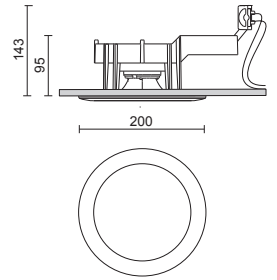

## RA 20 DIXIT LED

21 Bianco mat  
Mat white

Codice Code	LED Lumen	Product Lumen	Watt	Colour T (K)	CRI	Fascio Beam
-------------	-----------	---------------	------	--------------	-----	-------------

Corpo e anello in pressofusione di alluminio - Body and bezel in die-cast aluminium  
 Schermo di chiusura in vetro temprato (4mm) - Tempered safety glass (4mm)  
 Ottiche in termoplastico metallizzato - Optics in metallized thermoplastic material

<b>244-24E2</b>	6400	5485	51	3000	85	100°
-----------------	------	------	----	------	----	------

h 143mm ø 185mm 1,8kg

100°

Driver da ordinare separatamente Drivers should be ordered separately	81-04004	51 W	Output 1400mA
	81-04016	51 W	Output 1400mA - Dimmerabile DALI - Dali dimmable

## RA 20 WW DIXIT LED WALLWASHER

21 Bianco mat  
Mat white

Corpo e anello in pressofusione di alluminio - Body and bezel in die-cast aluminium  
 Schermo di chiusura in vetro temprato (4mm) - Tempered safety glass (4mm)  
 Ottiche in termoplastico metallizzato - Optics in metallized thermoplastic material

<b>244-242WBN</b>	6400	5485	51	3000	85	60°
-------------------	------	------	----	------	----	-----

h 143mm ø 185mm 1,4kg

60°

Driver da ordinare separatamente Drivers should be ordered separately	81-04004	51 W	Output 1400mA
	81-04016	51 W	Output 1400mA - Dimmerabile DALI - Dali dimmable