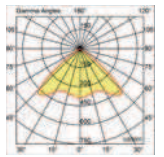

RA 20 DIXIT LED

Codice Code	LED Lumen	Product Lumen	Watt	Colour T (K)	CRI	Fascio Beam

Corpo e anello in pressofusione di alluminio - Body and bezel in die-cast aluminium
Schermo di chiusura in vetro temprato (4mm) - Tempered safety glass (4mm)
Ottiche in termoplastico metallizzato - Optics in metallized thermoplastic material

244-242BN	6400	5485	51	3000	85	100°
244-242AN	6600	5656	51	4000	85	100°

Con emergenza 3h (su richiesta). **LED driver incluso.**
With 3h emergency (on demand). **LED driver included.**

244-24E2	6400	5485	51	3000	85	100°

100°

Driver da ordinare separatamente Drivers should be ordered separately	81-04004	51 W	Output 1400mA
	81-04016	51 W	Output 1400mA - Dimmerabile DALI - Dali dimmable

RA 20 WW DIXIT LED WALLWASHER

Corpo e anello in pressofusione di alluminio - Body and bezel in die-cast aluminium
Schermo di chiusura in vetro temprato (4mm) - Tempered safety glass (4mm)
Ottiche in termoplastico metallizzato - Optics in metallized thermoplastic material

244-242WBN	6400	5485	51	3000	85	60°

Driver da ordinare separatamente Drivers should be ordered separately	81-04004	51 W	Output 1400mA
	81-04016	51 W	Output 1400mA - Dimmerabile DALI - Dali dimmable