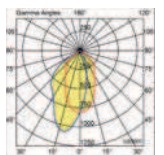

<b>244-242WBN</b>	6400	5485	51	3000	85	60°
-------------------	------	------	----	------	----	-----

h 143mm ø 185mm 1,4kg

60°

Driver da ordinare separatamente Drivers should be ordered separately	81-04004	51 W	Output 1400mA
	81-04016	51 W	Output 1400mA - Dimmerabile DALI - Dali dimmable