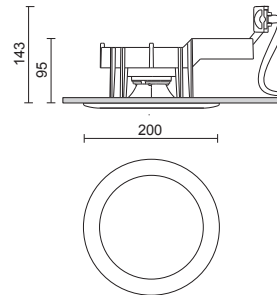

## RA 20 DIXIT LED

21 Bianco mat  
Mat white

Codice Code	LED Lumen	Product Lumen	Watt	Colour T (K)	CRI	Fascio Beam
-------------	-----------	---------------	------	--------------	-----	-------------

Corpo e anello in pressofusione di alluminio - Body and bezel in die-cast aluminium  
 Schermo di chiusura in vetro temprato (4mm) - Tempered safety glass (4mm)  
 Ottiche in termoplastico metallizzato - Optics in metallized thermoplastic material

<b>244-24E2</b>	6400	5485	51	3000	85	100°
-----------------	------	------	----	------	----	------

h 143mm ø 185mm 1,8kg

100°

Driver da ordinare separatamente Drivers should be ordered separately	81-04004	51 W	Output 1400mA
	81-04016	51 W	Output 1400mA - Dimmerabile DALI - Dali dimmable

## RA 20 WW DIXIT LED WALLWASHER

21 Bianco mat  
Mat white

Corpo e anello in pressofusione di alluminio - Body and bezel in die-cast aluminium  
 Schermo di chiusura in vetro temprato (4mm) - Tempered safety glass (4mm)  
 Ottiche in termoplastico metallizzato - Optics in metallized thermoplastic material

<b>244-242WBN</b>	6400	5485	51	3000	85	60°
-------------------	------	------	----	------	----	-----

h 143mm ø 185mm 1,4kg

60°

Driver da ordinare separatamente Drivers should be ordered separately	81-04004	51 W	Output 1400mA
	81-04016	51 W	Output 1400mA - Dimmerabile DALI - Dali dimmable