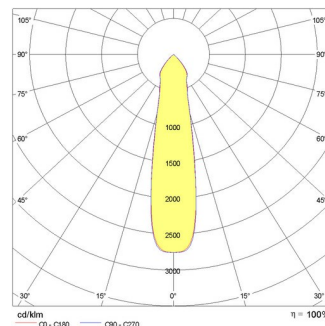

## GUELL 2.5 C/I

<b>Part number</b>	306207
<b>Lampholder:</b>	LED
<b>Light Source:</b>	LED
<b>Wattage:</b>	158 W
<b>Finish:</b>	GR-94 / Metallic grey / Textured
<b>Insulation class:</b>	I
<b>Degree of protection:</b>	IP 66
<b>IK-J-xxIP:</b>	IK07 3J xx5
<b>CRI:</b>	80
<b>Kelvin:</b>	4000
<b>Power factor:</b>	COSφ ≥ 0,9
<b>Optic:</b>	INTENSIVE CIRCLE REFLECTOR
<b>Lightsource lumen output:</b>	21619 lm
<b>Luminaire lumen output:</b>	17576 lm
<b>L:</b>	L70
<b>B:</b>	B10
<b>Lifetime:</b>	130000 h
<b>Ta MIN luminaire:</b>	-20°
<b>Ta MAX luminaire:</b>	30°

### PHOTOMETRIC DATA