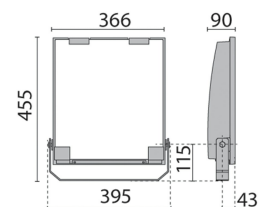

TECHNICAL DRAWINGS