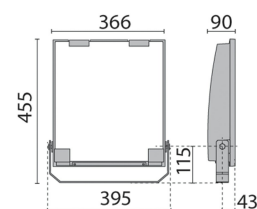

TECHNICAL DRAWINGS