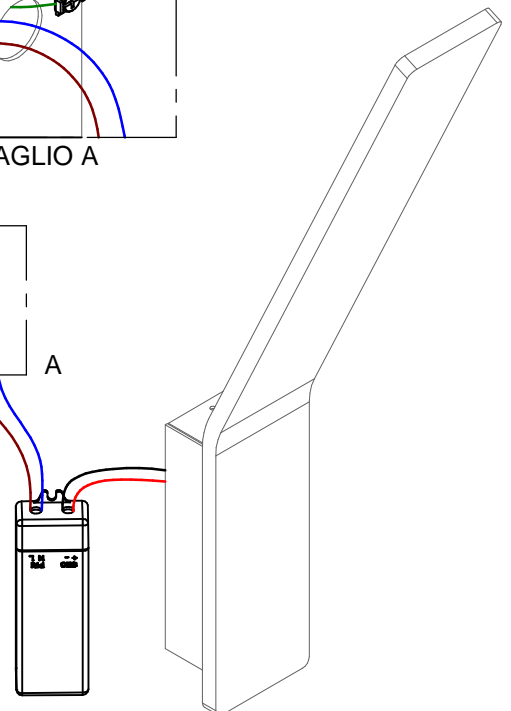

1

2

3

4

Code: 7104
Collection: LAMA
Version: 01 Date: 03/12/2015
Brand: Ma&De

linea
light
group

Istruzioni per l'installazione
Installation instructions
Instrucciones para la instalaci3n
Instructions pour l'installation
Installationsanleitung