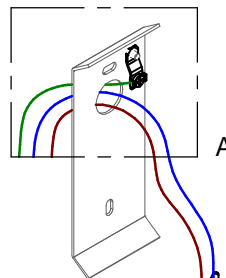

1

2

3

4

Code: 7104
Collection: LAMA
Version: 01 Date: 03/12/2015
Brand: Ma&De

linea
light
group

Istruzioni per l'installazione
Installation instructions
Instrucciones para la instalaci3n
Instructions pour l'installation
Installationsanleitung