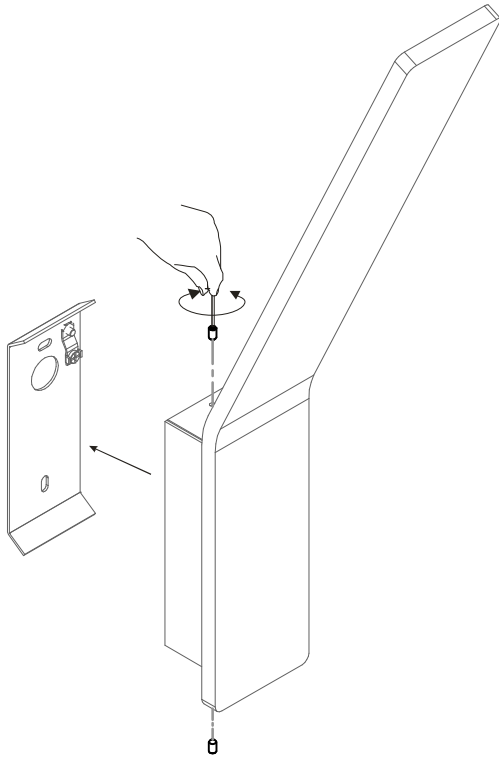

Code: 7104
Collection: LAMA
Version: 01 Date: 03/12/2015
Brand: Ma&De

linea
light
group

Istruzioni per l'installazione
Installation instructions
Instrucciones para la instalaci3n
Instructions pour l'installation
Installationsanleitung

5