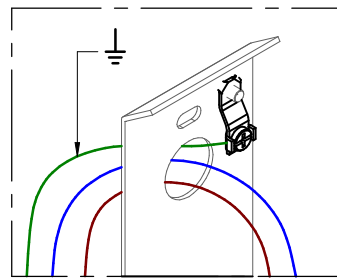

1

2

3

4

Code: 7104
Collection: LAMA
Version: 01 Date: 03/12/2015
Brand: Ma&De

linea
light
group

Istruzioni per l'installazione
Installation instructions
Instrucciones para la instalaci3n
Instructions pour l'installation
Installationsanleitung