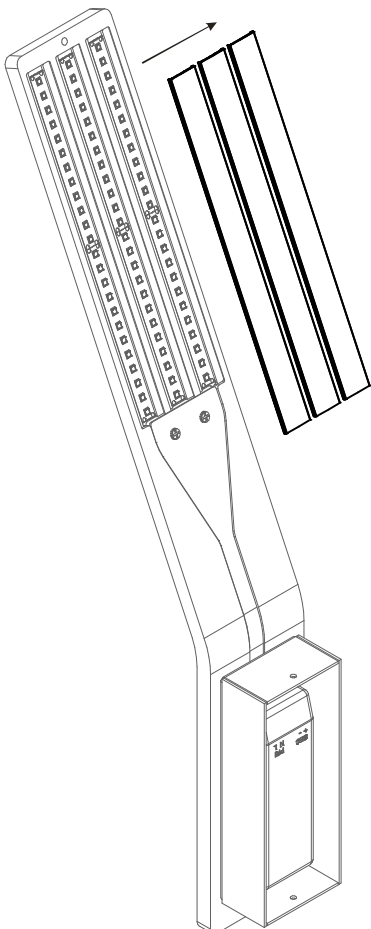

Code: 7104
Collection: LAMA
Version: 01 Date: 03/12/2015
Brand: Ma&De

linea
light
group

Istruzioni per l'installazione
Installation instructions
Instrucciones para la instalaci3n
Instructions pour l'installation
Installationsanleitung

5

1.1

Sostituzione diffusore - Change diffusor - Substituci3n difusor
Changer diffuseur - Austausch des Diffusors

1.2

1.3

1.4