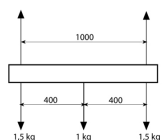

Physical Specifications

Packing quantity	: 10
------------------	------

Electrical Specifications

Glow wire (°C)	: 850
----------------	-------

850°

Pictures and Applications

SCHEMA ELETTRICO / WIRING DIAGRAMS

CAPACITÀ DI CARICO / LOAD CAPACITY

CAPACITÀ DI CARICO / LOAD CAPACITY