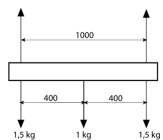

Packing quantity	: 4
------------------	-----

Electrical Specifications

Glow wire (°C)	: 850
----------------	-------

Weight and Dimensions

Height (mm)	: 65
-------------	------

Pictures and Applications

SCHEMA ELETTRICO / WIRING DIAGRAMS

CAPACITÀ DI CARICO / LOAD CAPACITY

CAPACITÀ DI CARICO / LOAD CAPACITY