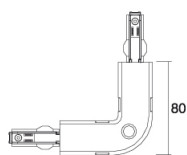

Physical Specifications

Packing quantity	: 2
------------------	-----

Electrical Specifications

Glow wire (°C)	: 850
----------------	-------

Weight and Dimensions

Height (mm)	: 80
-------------	------

850°

Pictures and Applications

SCHEMA ELETTRICO / WIRING DIAGRAMS

CAPACITÀ DI CARICO / LOAD CAPACITY

CAPACITÀ DI CARICO / LOAD CAPACITY