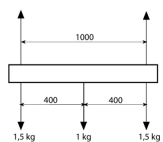

Physical Specifications

Packing quantity	: 2
------------------	-----

Electrical Specifications

Glow wire (°C)	: 850
----------------	-------

Weight and Dimensions

Height (mm)	: 80
-------------	------

850°

Pictures and Applications

SCHEMA ELETTRICO / WIRING DIAGRAMS

CAPACITÀ DI CARICO / LOAD CAPACITY

CAPACITÀ DI CARICO / LOAD CAPACITY