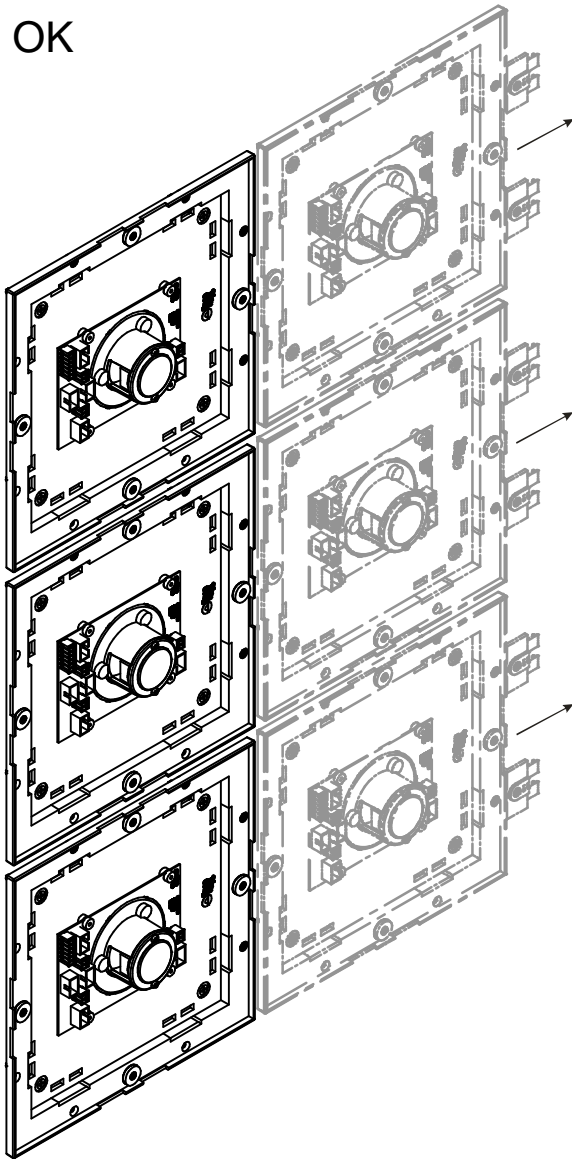

Code: 7760
Collection: MOONFLOWER
Version: 00
Brand: Ma&De

linea
light
group

Istruzioni per l'installazione
Installation instructions
Instrucciones para la instalaci3n
Instructions pour l'installation
Installationsanleitung

8.1

OK