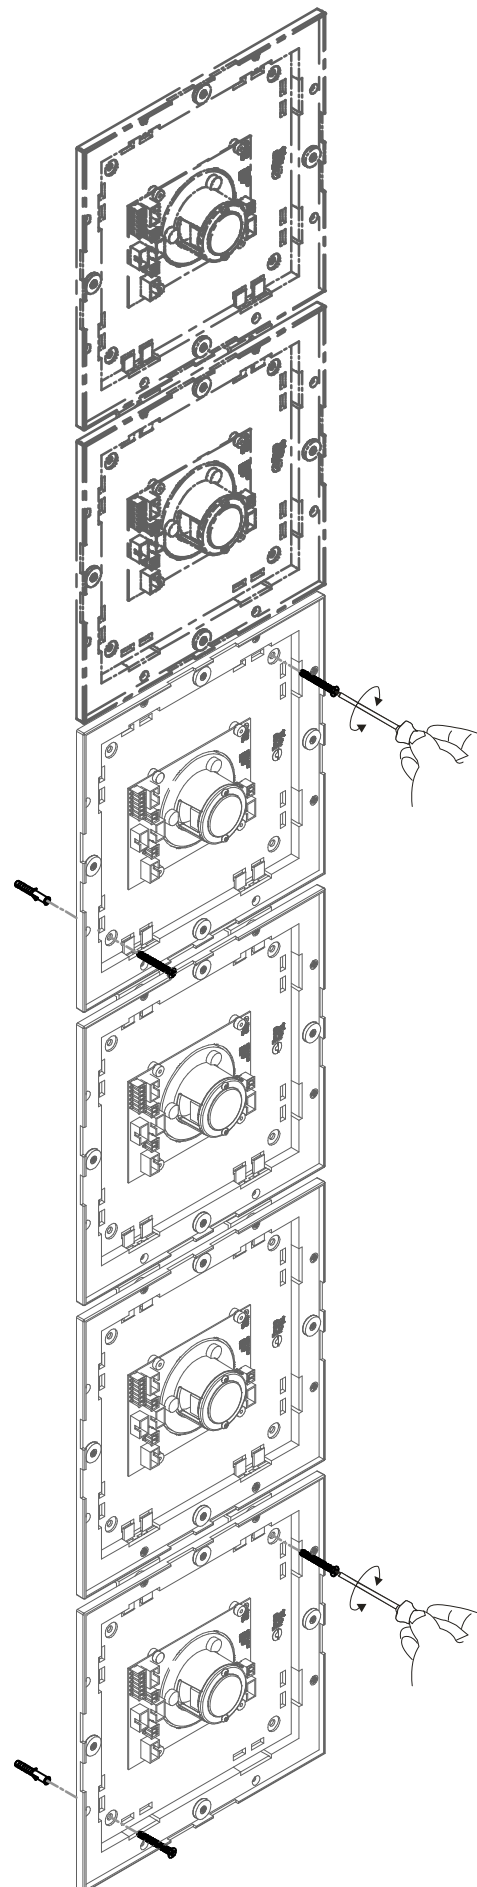

Code: 7760
Collection: MOONFLOWER
Version: 00
Brand: Ma&De

linea
light
group

Istruzioni per l'installazione
Installation instructions
Instrucciones para la instalaci3n
Instructions pour l'installation
Installationsanleitung

5

7

6