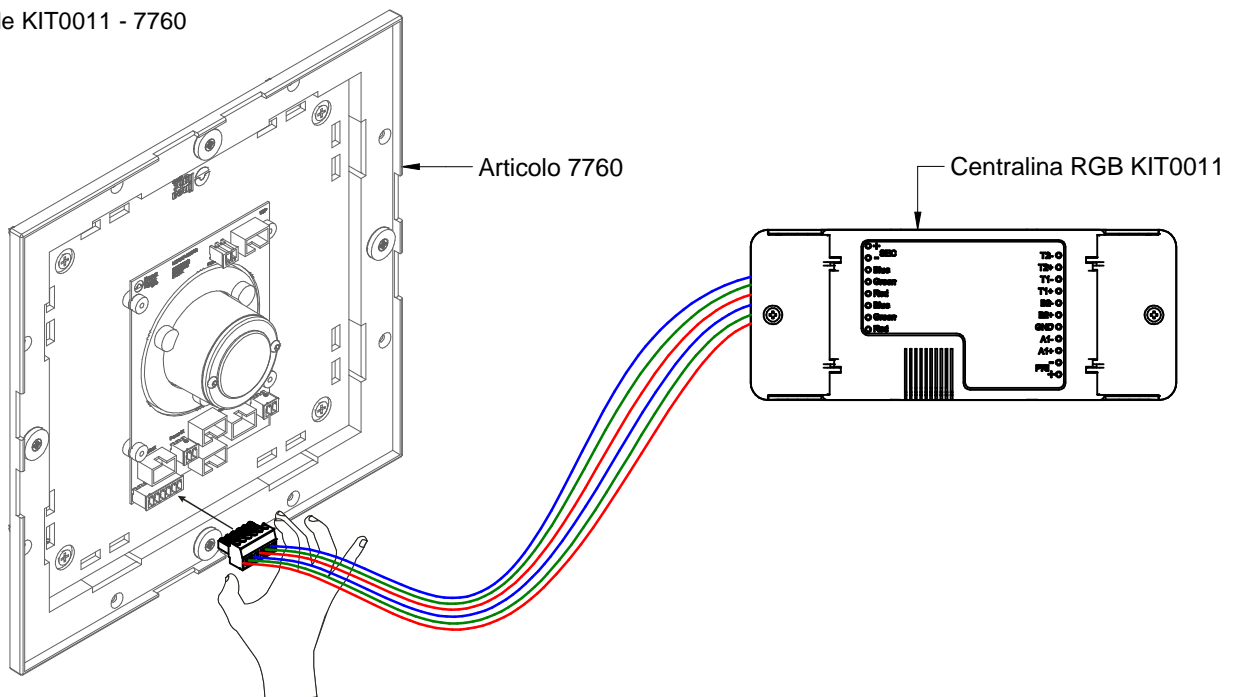

8.1

OK

NO

8.2

8.3

OK

9

9.1 Segnale KIT0011 - 7760

9.2 Potenza KIT0011 - 7760

9.3 Canale CH1

9.4 Canale CH2

DETTAGLIO C

DETTAGLIO D

Code: 7760
Collection: MOONFLOWER
Version: 00
Brand: Ma&De

linea
light
group

Istruzioni per l'installazione
Installation instructions
Instrucciones para la instalaci3n
Instructions pour l'installation
Installationsanleitung