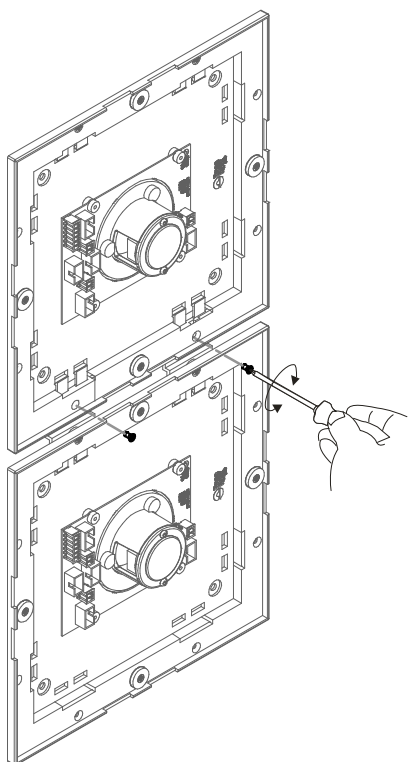

Code: 7760
Collection: MOONFLOWER
Version: 00
Brand: Ma&De

linea
light
group

Istruzioni per l'installazione
Installation instructions
Instrucciones para la instalaci3n
Instructions pour l'installation
Installationsanleitung

5

7

6