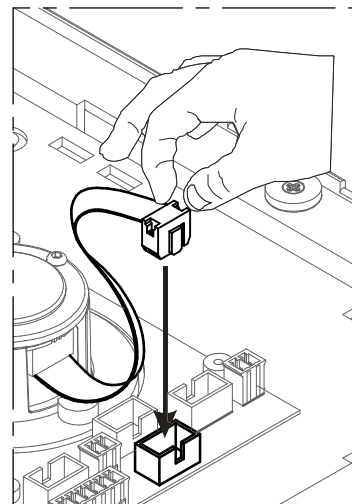

9.2 Potenza KIT0011 - 7760

9.3 Canale CH1

9.4 Canale CH2

DETTAGLIO C

DETTAGLIO D

Code: 7760
Collection: MOONFLOWER
Version: 00
Brand: Ma&De

linea
light
group

Istruzioni per l'installazione
Installation instructions
Instrucciones para la instalaci3n
Instructions pour l'installation
Installationsanleitung