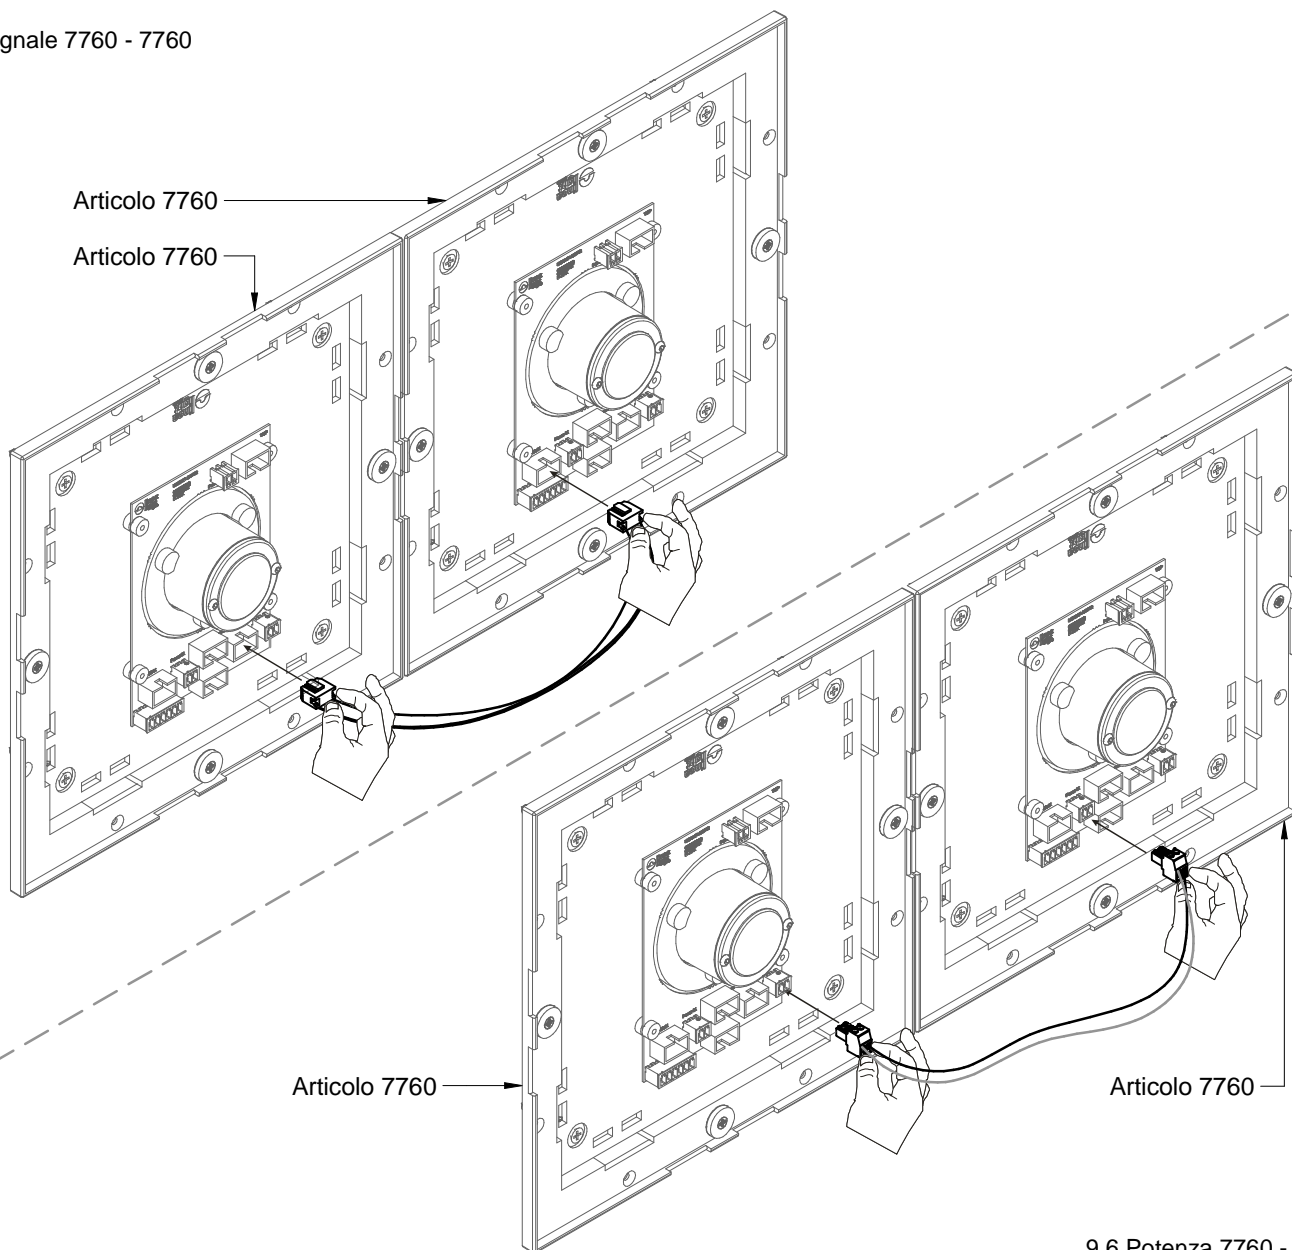

Code: 7760
Collection: MOONFLOWER
Version: 00
Brand: Ma&De

linea
light
group

Istruzioni per l'installazione
Installation instructions
Instrucciones para la instalaci3n
Instructions pour l'installation
Installationsanleitung

9.5 Segnale 7760 - 7760

9.6 Potenza 7760 - 7760

10