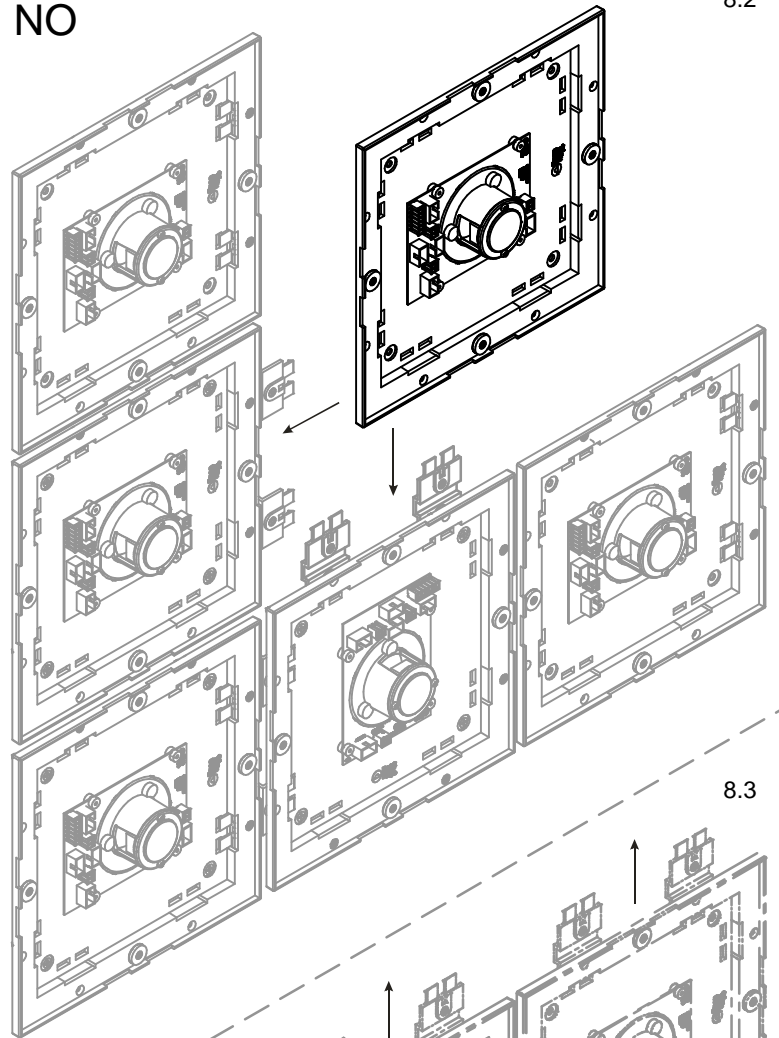

Code: 7760
Collection: MOONFLOWER
Version: 00
Brand: Ma&De

linea
light
group

Istruzioni per l'installazione
Installation instructions
Instrucciones para la instalaci3n
Instructions pour l'installation
Installationsanleitung

8.1

OK

NO

8.2

8.3

OK