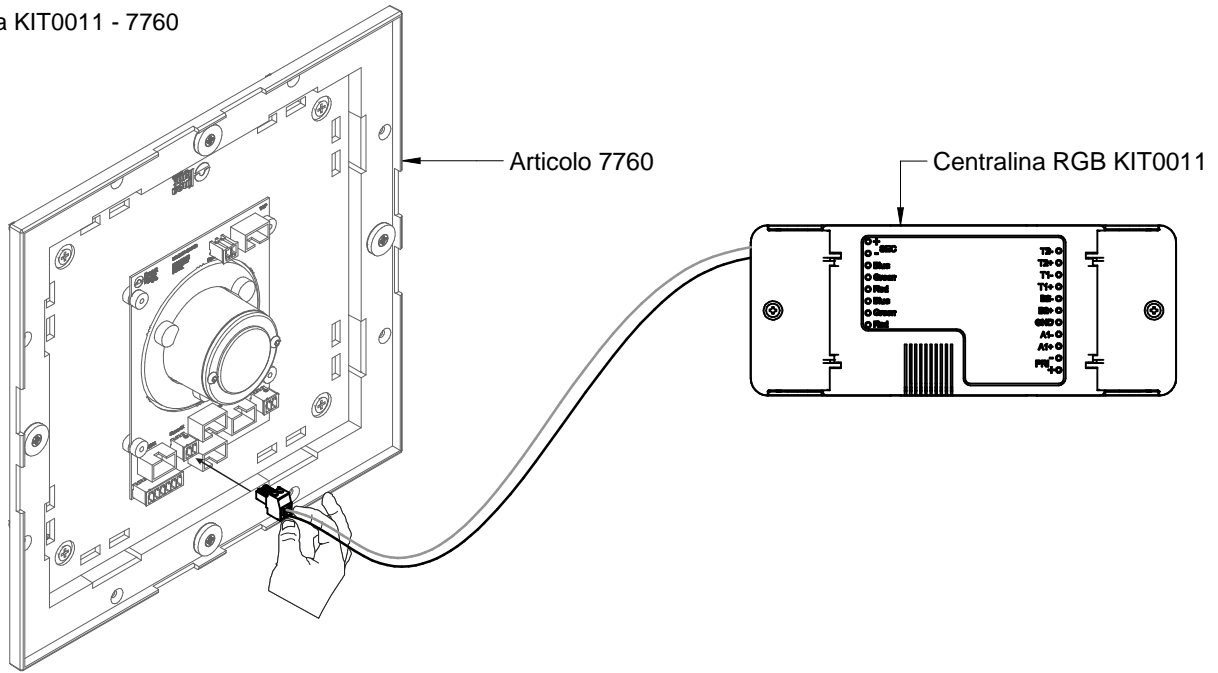

8.1

OK

NO

8.2

8.3

OK

9

9.1 Segnale KIT0011 - 7760

9.2 Potenza KIT0011 - 7760

9.3 Canale CH1

9.4 Canale CH2

DETTAGLIO C

DETTAGLIO D

Code: 7760
Collection: MOONFLOWER
Version: 00
Brand: Ma&De

linea
light
group

Istruzioni per l'installazione
Installation instructions
Instrucciones para la instalaci3n
Instructions pour l'installation
Installationsanleitung