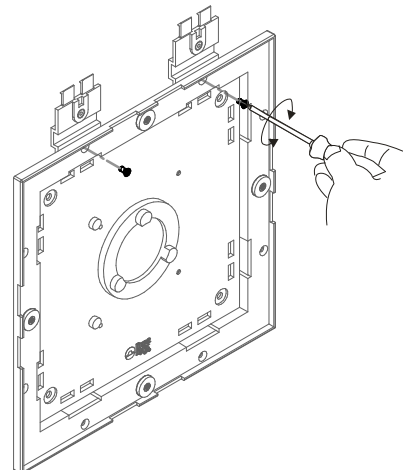

### Single element mounting

2

1

### Multiple element mounting

2

3

4

Code: 7761  
Collection: MOONFLOWER  
Version: 00  
Brand: Ma&De

linea  
light  
group

Istruzioni per l'installazione  
Installation instructions  
Instrucciones para la instalaci3n  
Instructions pour l'installation  
Installationsanleitung