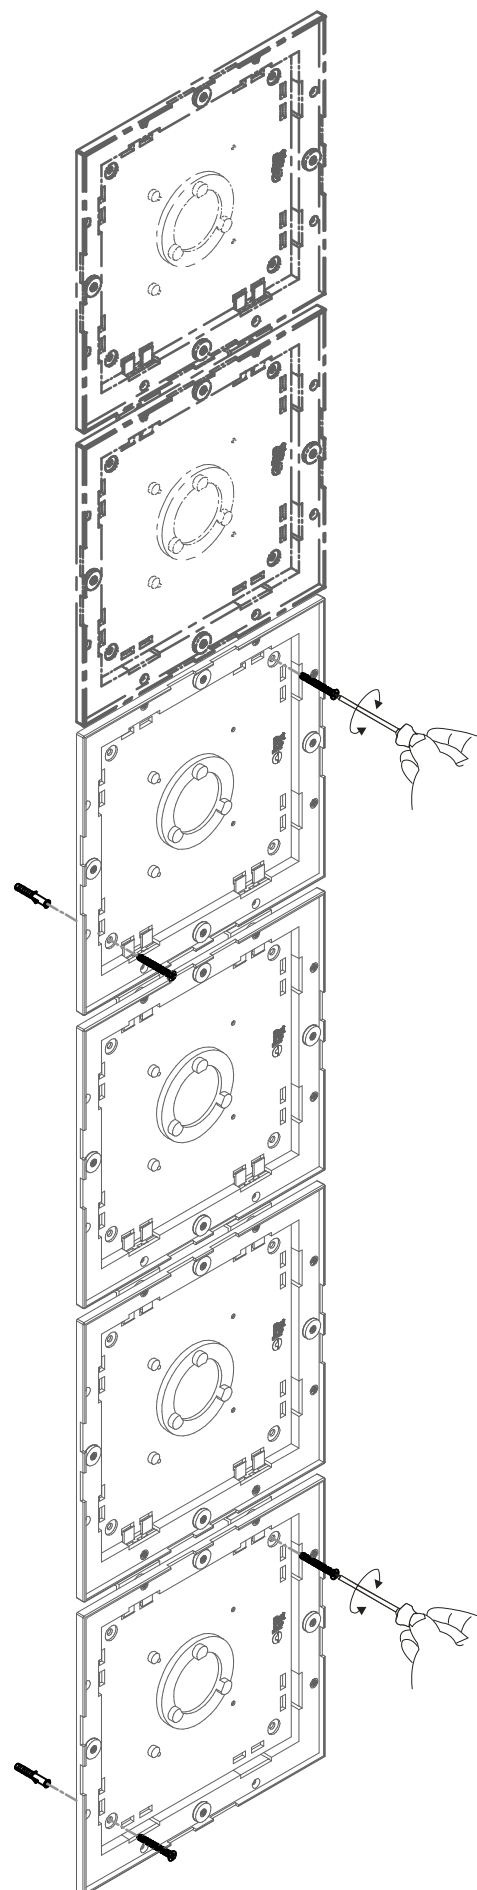

Code: 7761
Collection: MOONFLOWER
Version: 00
Brand: Ma&De

linea
light
group

Istruzioni per l'installazione
Installation instructions
Instrucciones para la instalaci3n
Instructions pour l'installation
Installationsanleitung

5

7

6