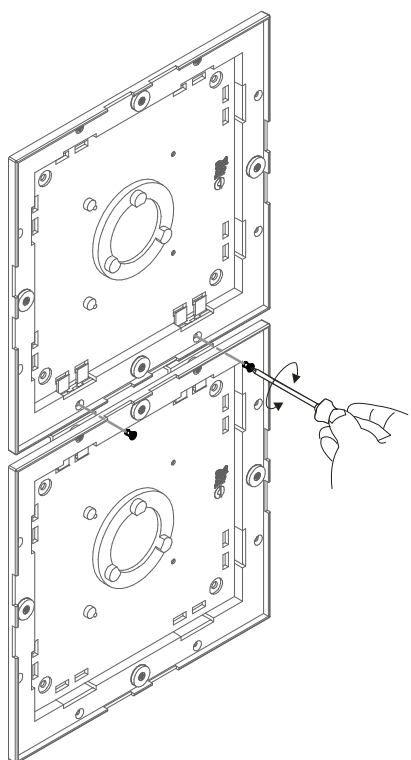

Code: 7761
Collection: MOONFLOWER
Version: 00
Brand: Ma&De

linea
light
group

Istruzioni per l'installazione
Installation instructions
Instrucciones para la instalaci3n
Instructions pour l'installation
Installationsanleitung

5

7

6