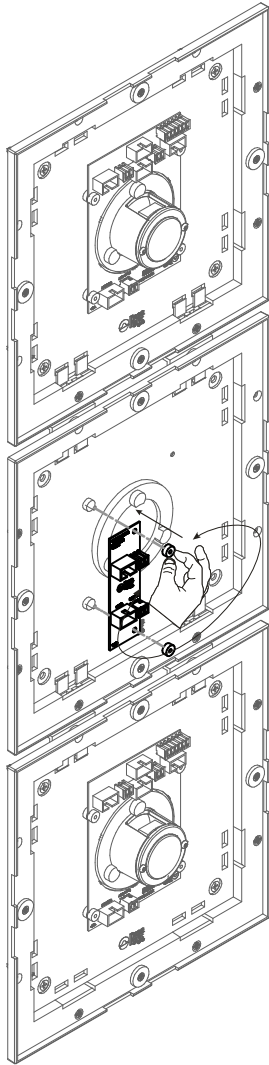

Code: KIT0024
Collection: MOONFLOWER
Version: 00 Date:
Brand: Ma&De

linea
light
group

Istruzioni per l'installazione
Installation instructions
Instrucciones para la instalaci3n
Instructions pour l'installation
Installationsanleitung

ACHTUNG: die sicherheit des gerates wird nur durch sachgemasse befolgung nachstehender anweisungen gewahrleistet; ihre aufbewahrung ist deshalb sehr wichtig.

Contenuto dell'imballo - Box Contents - Contenido de la confecci3n - Contenu de l'emballage - Packungsinhalt

1

2

2.1 Signal 7760 (A) - 7761

2.2 Power 7760 (A) - 7761

2.3 Signal 7761 - 7760 (B)

2.4 Power 7761 - 7760 (B)

3