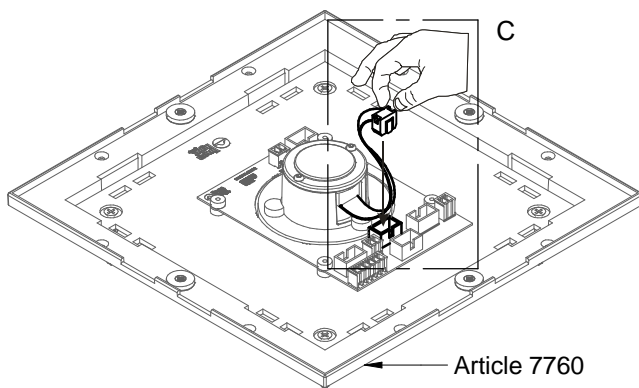

9.3 Channel CH1