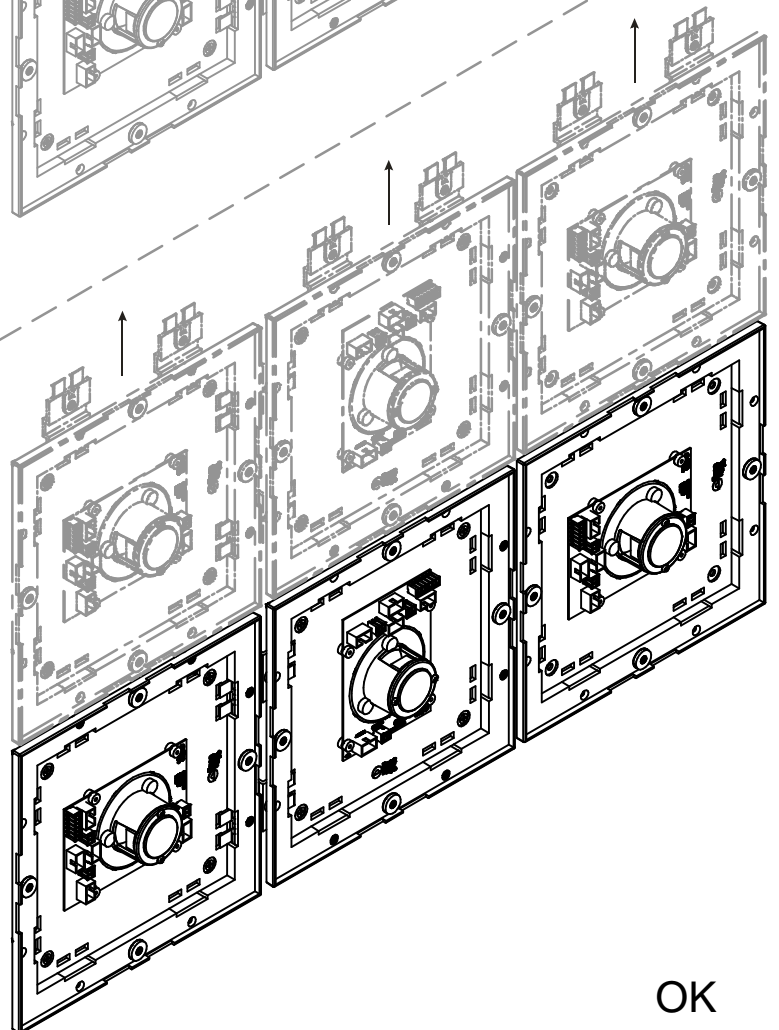

Code: 7760
Collection: MOONFLOWER
Version: 00
Brand: Ma&De

linea
light
group

Istruzioni per l'installazione
Installation instructions
Instrucciones para la instalaci3n
Instructions pour l'installation
Installationsanleitung

8.1

OK

NO

8.2

8.3

OK