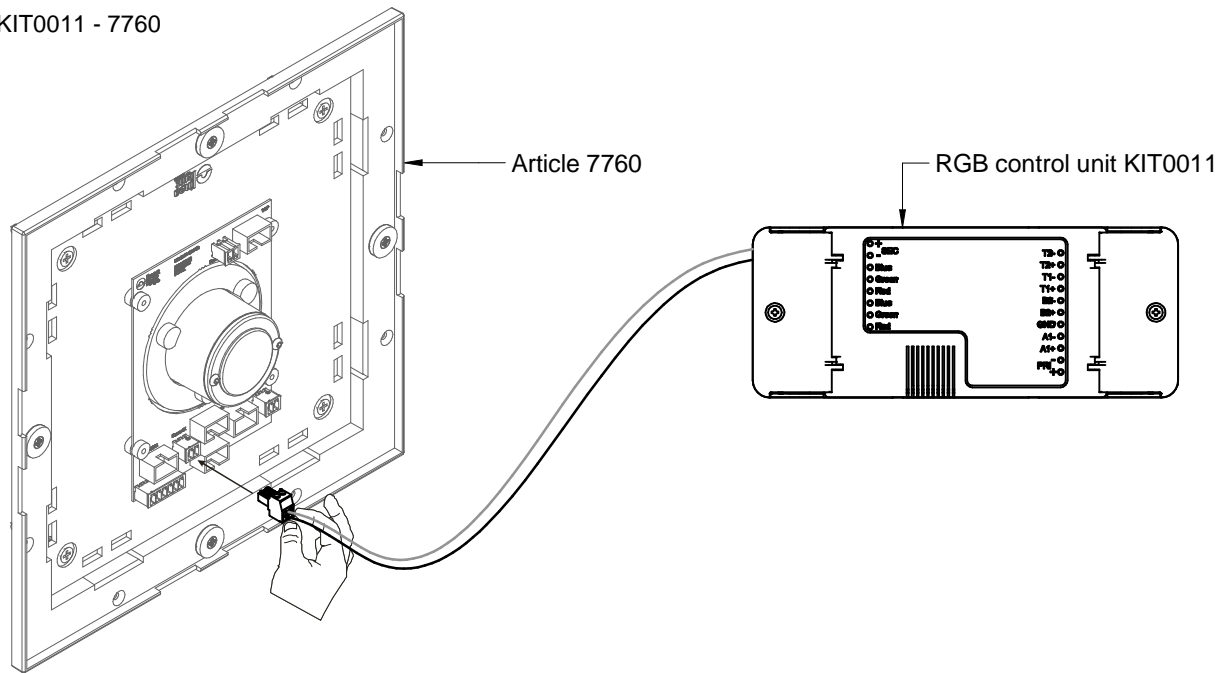

9.2 Power KIT0011 - 7760