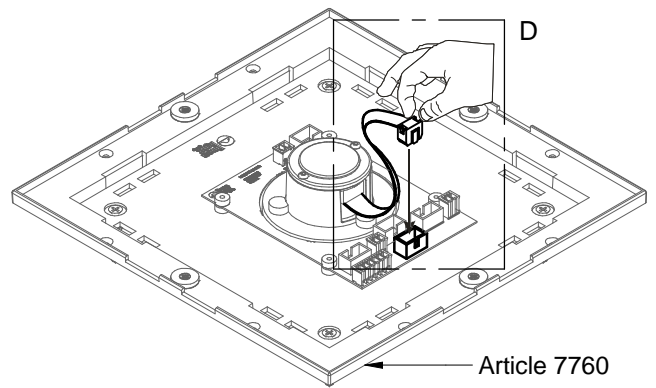

9.4 Channel CH2

DETAIL C