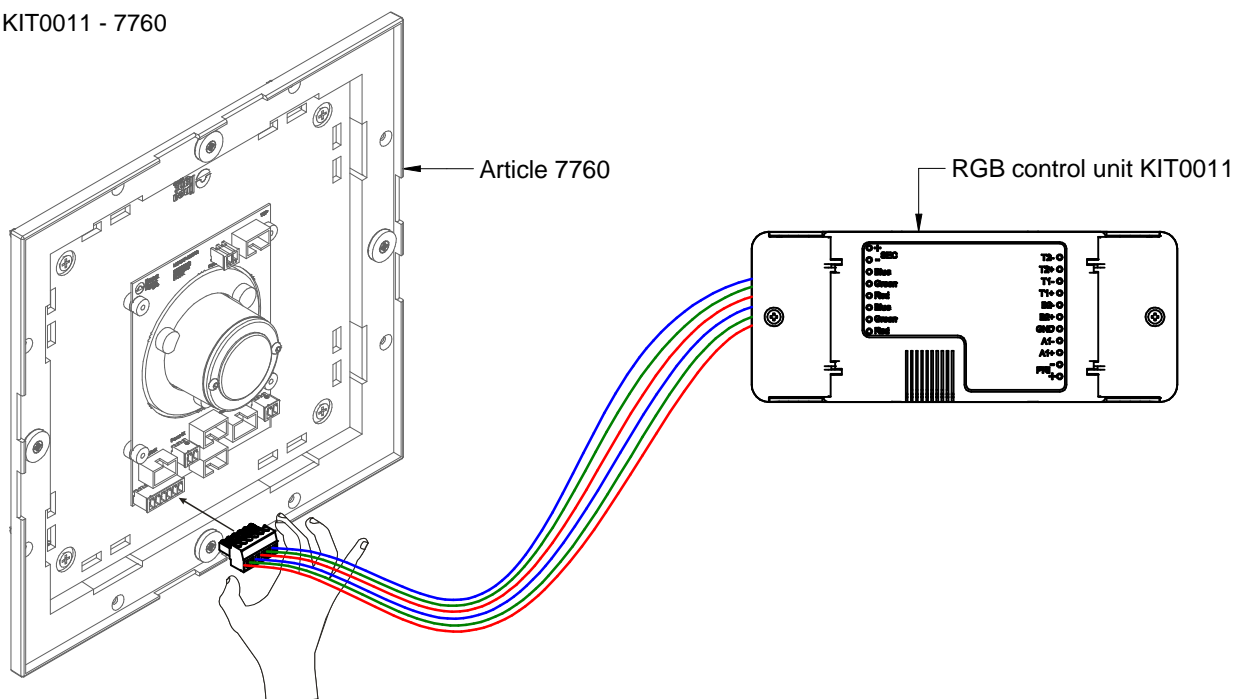

9.1 Signal KIT0011 - 7760