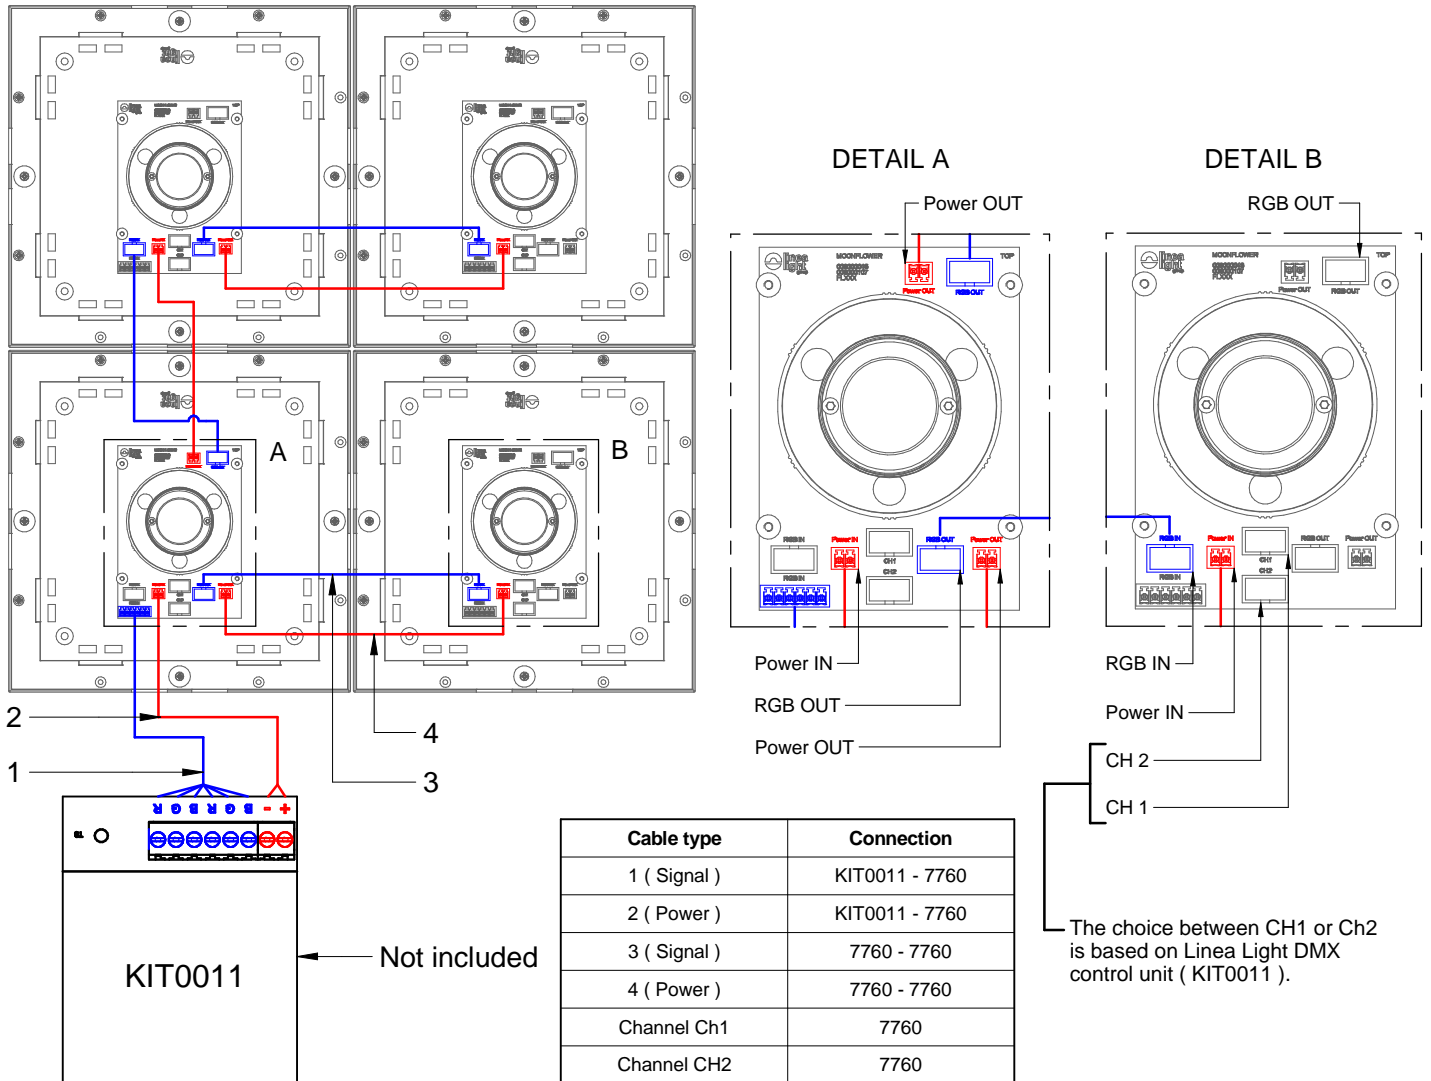

9

9.1 Signal KIT0011 - 7760