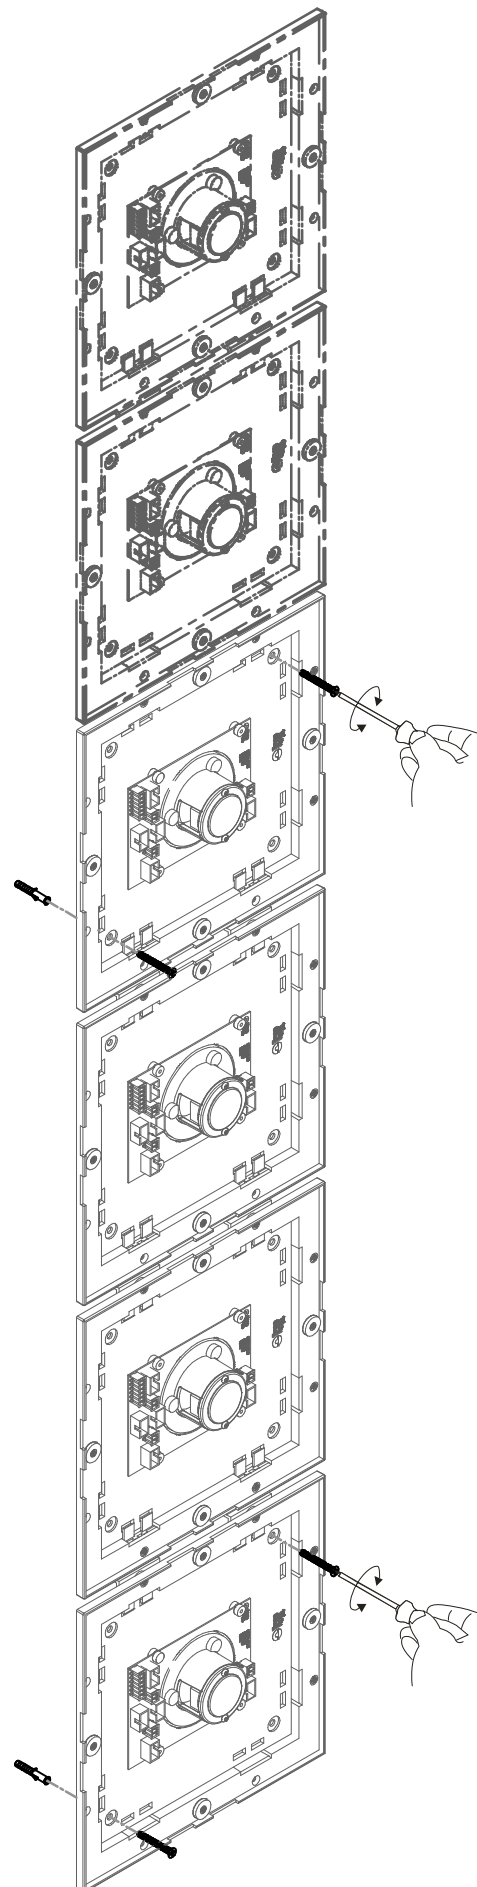

Code: 7760  
Collection: MOONFLOWER  
Version: 00  
Brand: Ma&De

linea  
light  
group

Istruzioni per l'installazione  
Installation instructions  
Instrucciones para la instalaci3n  
Instructions pour l'installation  
Installationsanleitung

1 Single element mounting

1 Multiple element mounting

3 4

Code: 7760  
Collection: MOONFLOWER  
Version: 00  
Brand: Ma&De

linea  
light  
group

Istruzioni per l'installazione  
Installation instructions  
Instrucciones para la instalaci3n  
Instructions pour l'installation  
Installationsanleitung

5

7

6

Code: 7760  
Collection: MOONFLOWER  
Version: 00  
Brand: Ma&De

**linea**  
**light**  
group

Istruzioni per l'installazione  
Installation instructions  
Instrucciones para la instalaci3n  
Instructions pour l'installation  
Installationsanleitung