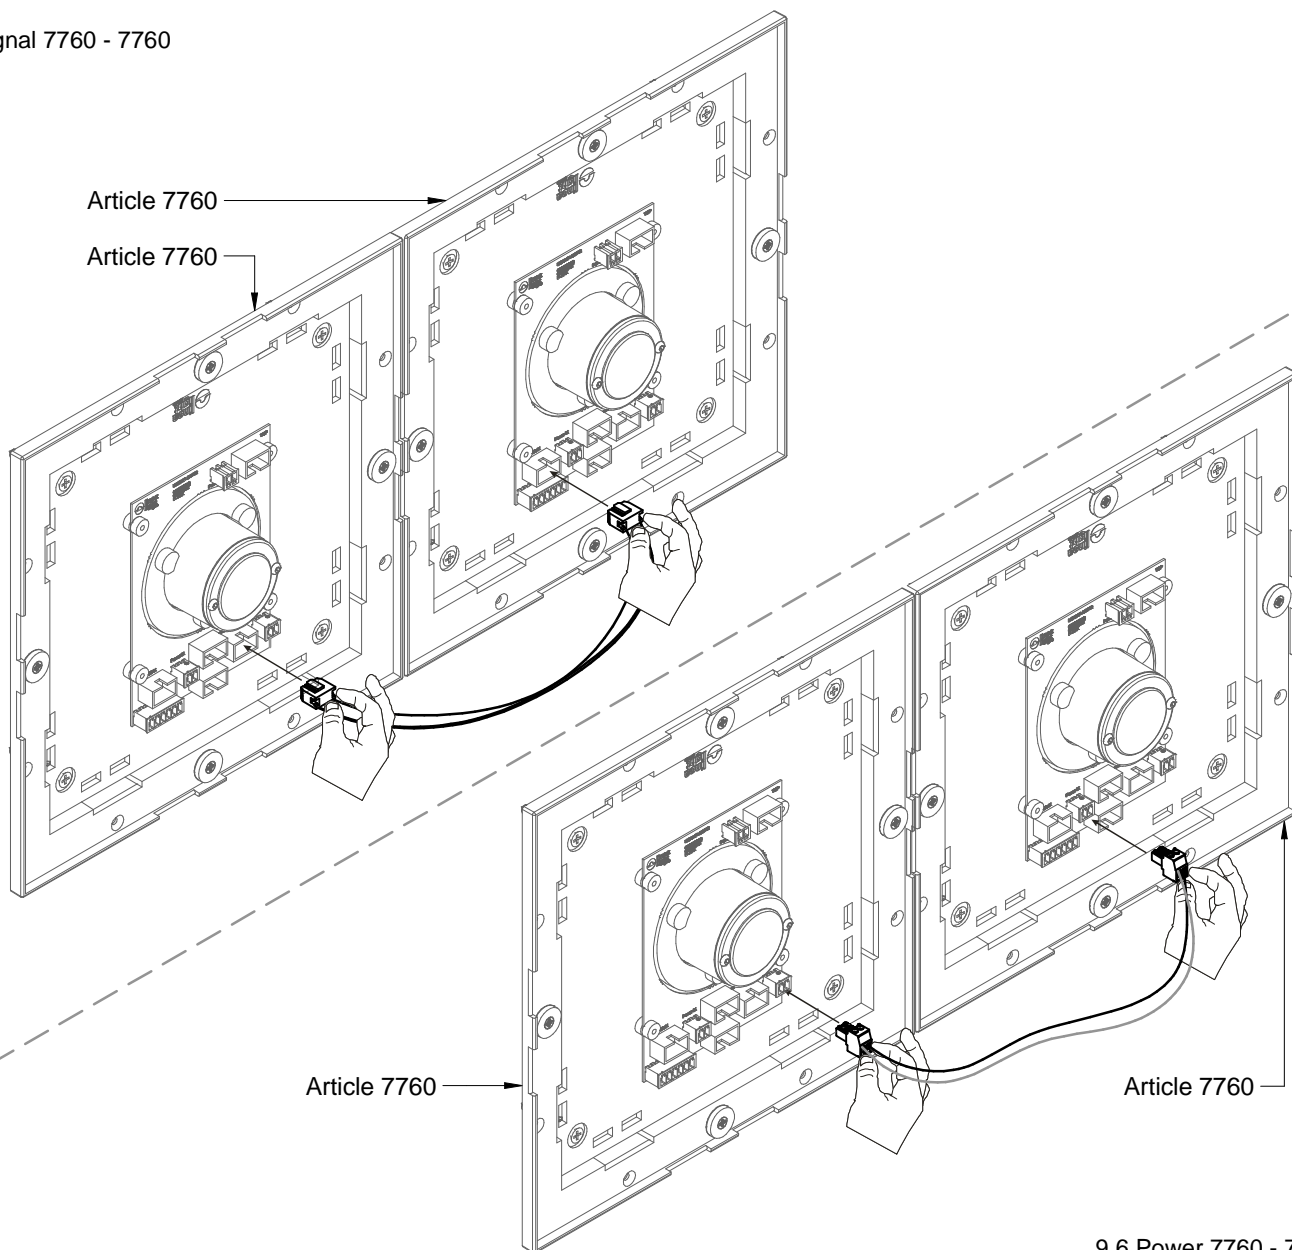

9.5 Signal 7760 - 7760

9.6 Power 7760 - 7760

10