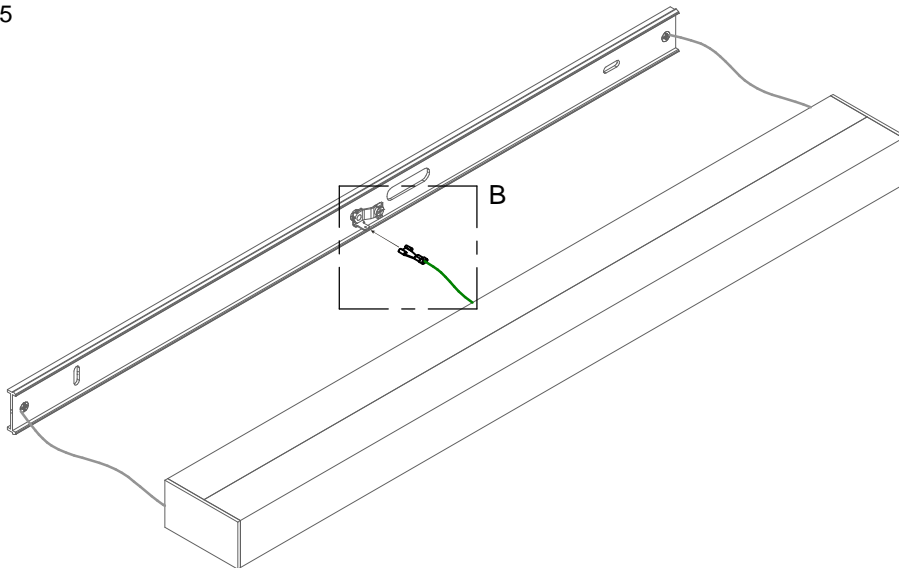

5

DETTAGLIO B

6