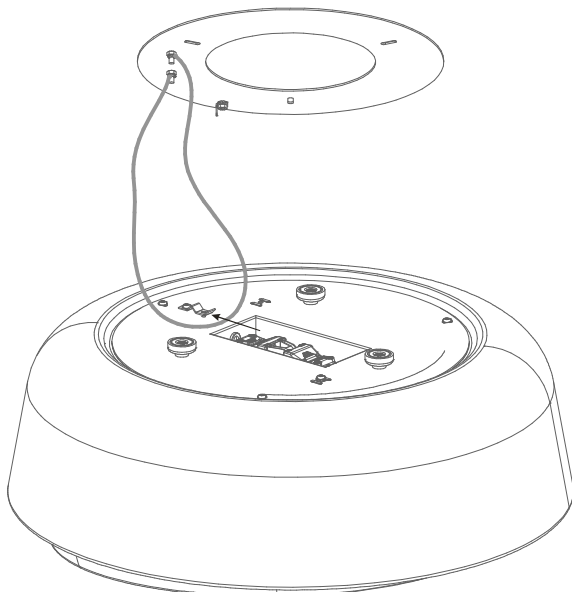

Code: 7656
Collection: ROSE'
Version: 00 Date:
Brand: Linea Light

linea
light
group

Istruzioni per l'installazione
Installation instructions
Instrucciones para la instalaci3n
Instructions pour l'installation
Installationsanleitung

10

13

11

12

14