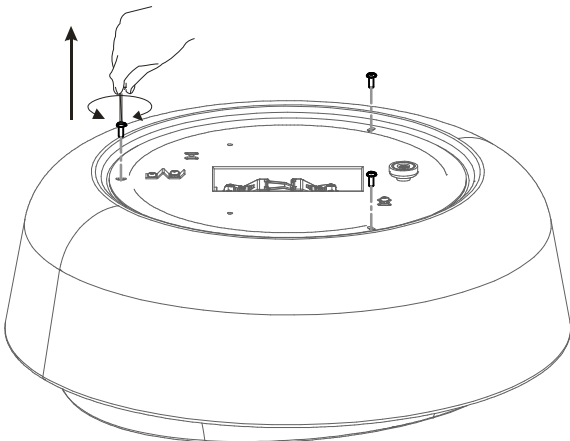

1

4

2

5

3

Code: 7656
Collection: ROSE'
Version: 00 Date:
Brand: Linea Light

linea
light
group

Istruzioni per l'installazione
Installation instructions
Instrucciones para la instalaci3n
Instructions pour l'installation
Installationsanleitung