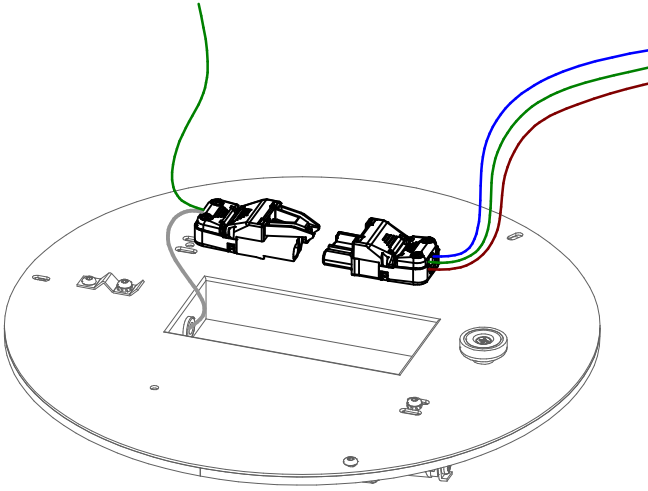

Code: 7656
Collection: ROSE'
Version: 00 Date:
Brand: Linea Light

linea
light
group

Istruzioni per l'installazione
Installation instructions
Instrucciones para la instalaci3n
Instructions pour l'installation
Installationsanleitung

5