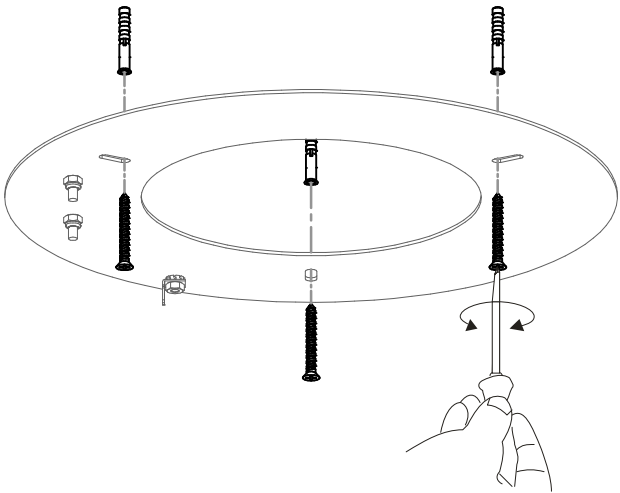

ACHTUNG: die sicherheit des gerates wird nur durch sachgemasse befolgung nachstehender anweisungen gewahrleistet; ihre aufbewahrung ist deshalb sehr wichtig.

Contenuto dell'imballo - Box Contents - Contenido de la confecci3n - Contenu de l'emballage - Packungsinhalt

1

4

2

5

3

Code: 7656
Collection: ROSE'
Version: 00 Date:
Brand: Linea Light

linea
light
group

Istruzioni per l'installazione
Installation instructions
Instrucciones para la instalaci3n
Instructions pour l'installation
Installationsanleitung