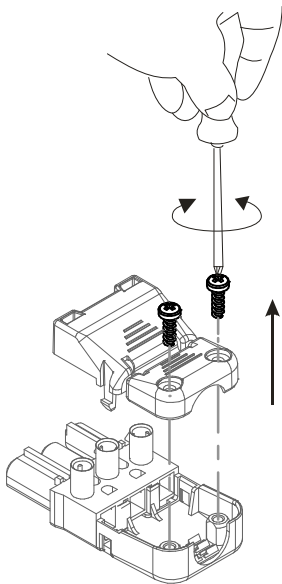

Code: 7658
Collection: ROSE'
Version: 00 Date:
Brand: Linea Light

linea
light
group

Istruzioni per l'installazione
Installation instructions
Instrucciones para la instalaci3n
Instructions pour l'installation
Installationsanleitung

5

8

6

9

7