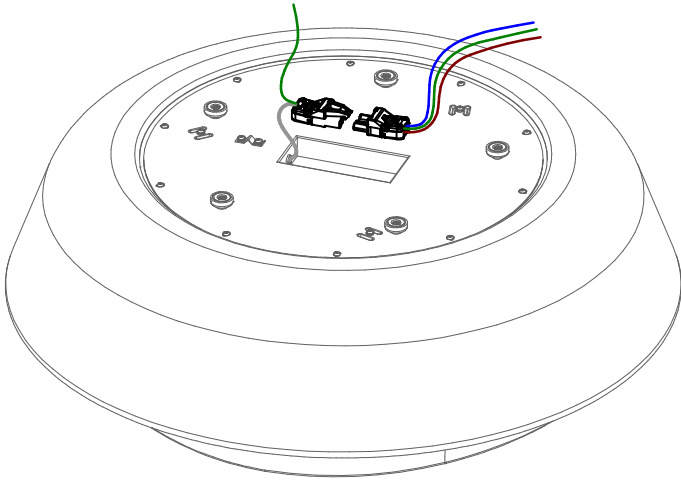

Code: 7658
Collection: ROSE'
Version: 00 Date:
Brand: Linea Light

linea
light
group

Istruzioni per l'installazione
Installation instructions
Instrucciones para la instalaci3n
Instructions pour l'installation
Installationsanleitung

5