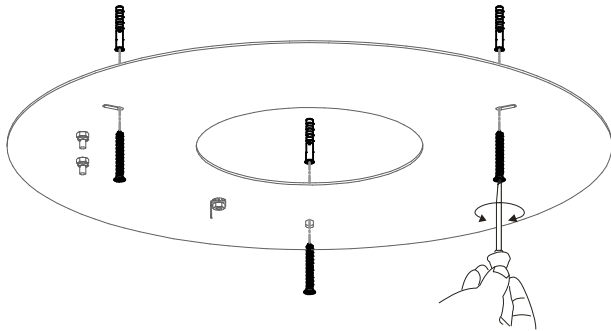

ACHTUNG: die sicherheit des gerates wird nur durch sachgemasse befolgung nachstehender anweisungen gewahrleistet; ihre aufbewahrung ist deshalb sehr wichtig.

Contenuto dell'imballo - Box Contents - Contenido de la confecci3n - Contenu de l'emballage - Packungsinhalt

1

4

2

5

3

Code: 7658
Collection: ROSE'
Version: 00 Date:
Brand: Linea Light

linea
light
group

Istruzioni per l'installazione
Installation instructions
Instrucciones para la instalaci3n
Instructions pour l'installation
Installationsanleitung