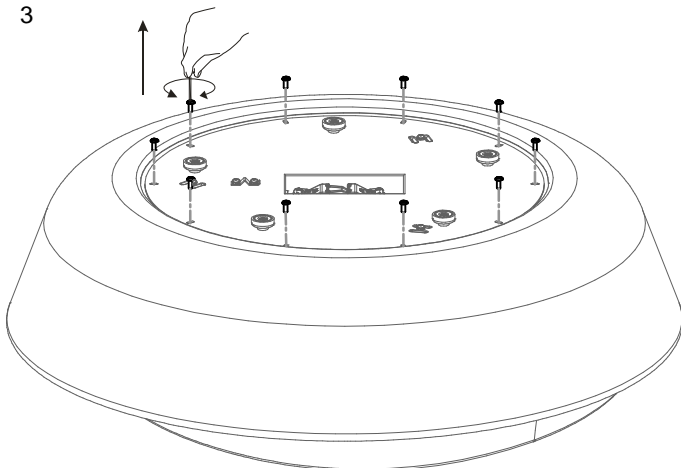

1

4

2

5

3

Code: 7658
Collection: ROSE'
Version: 00 Date:
Brand: Linea Light

linea
light
group

Istruzioni per l'installazione
Installation instructions
Instrucciones para la instalaci3n
Instructions pour l'installation
Installationsanleitung