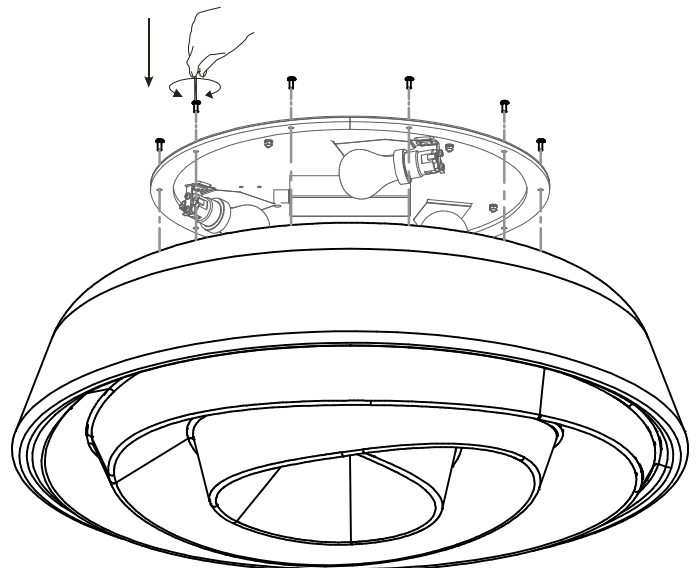

1

4

2

5

3

Code: 7658
Collection: ROSE'
Version: 00 Date:
Brand: Linea Light

linea
light
group

Istruzioni per l'installazione
Installation instructions
Instrucciones para la instalaci3n
Instructions pour l'installation
Installationsanleitung