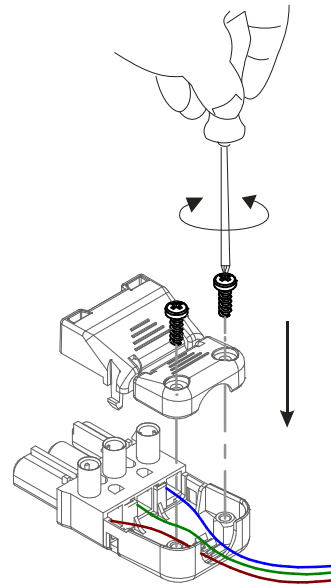

Code: 7658
Collection: ROSE'
Version: 00 Date:
Brand: Linea Light

linea
light
group

Istruzioni per l'installazione
Installation instructions
Instrucciones para la instalaci3n
Instructions pour l'installation
Installationsanleitung

5

8

6

9

7