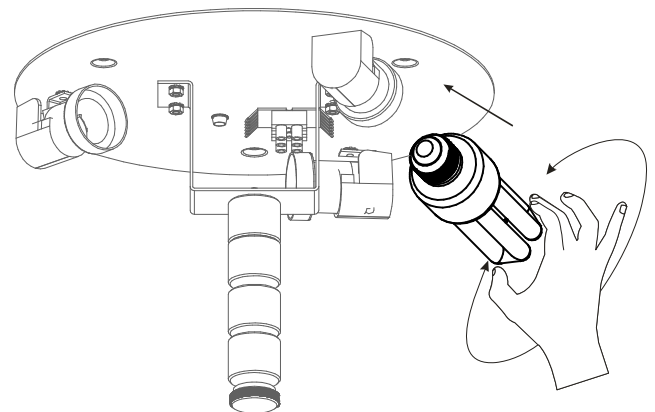

1

2

3

4

Code: 90238  
Collection: MOLEDRO  
Version: 00 Date:  
Brand: Linea Light / /

linea  
light  
group

Istruzioni per l'installazione  
Installation instructions  
Instrucciones para la instalaci3n  
Instructions pour l'installation  
Installationsanleitung