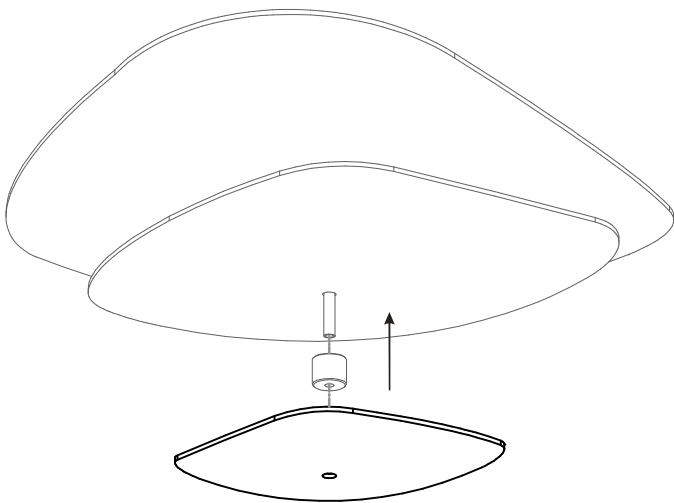

Code: 90238
Collection: MOLEDRO
Version: 00 Date:
Brand: Linea Light / /

linea
light
group

Istruzioni per l'installazione
Installation instructions
Instrucciones para la instalaci3n
Instructions pour l'installation
Installationsanleitung

5

6

7

8