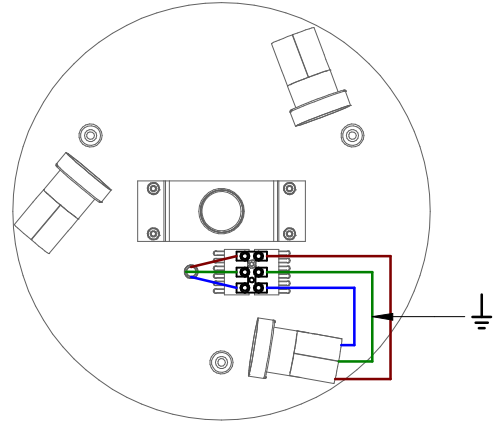

ACHTUNG: die sicherheit des gerates wird nur durch sachgemasse befolgung nachstehender anweisungen gewährleistet; ihre aufbewahrung ist deshalb sehr wichtig.

Contenuto dell'imballo - Box Contents - Contenido de la confecci3n - Contenu de l'emballage - Packungsinhalt

1

2

3

4

Code: 90238  
Collection: MOLEDRO  
Version: 00 Date:  
Brand: Linea Light / /

linea  
light  
group

Istruzioni per l'installazione  
Installation instructions  
Instrucciones para la instalaci3n  
Instructions pour l'installation  
Installationsanleitung