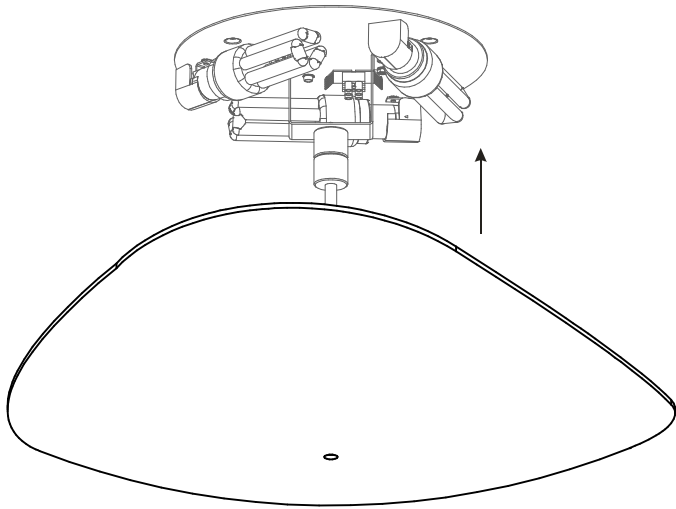

Code: 90238
Collection: MOLEDRO
Version: 00 Date:
Brand: Linea Light / /

linea
light
group

Istruzioni per l'installazione
Installation instructions
Instrucciones para la instalaci3n
Instructions pour l'installation
Installationsanleitung

5