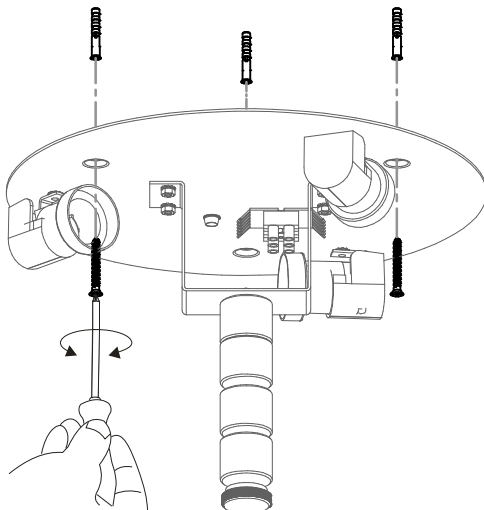

1

2

3

4

Code: 90238  
Collection: MOLEDRO  
Version: 00 Date:  
Brand: Linea Light / /

linea  
light  
group

Istruzioni per l'installazione  
Installation instructions  
Instrucciones para la instalaci3n  
Instructions pour l'installation  
Installationsanleitung