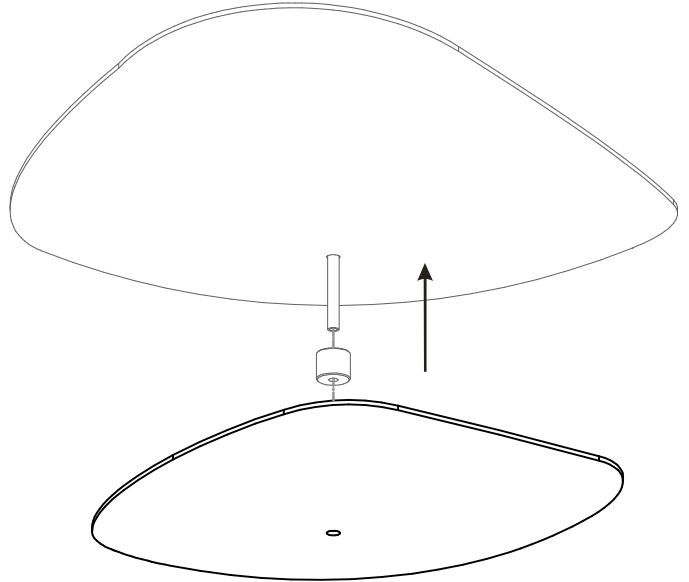

Code: 90238
Collection: MOLEDRO
Version: 00 Date:
Brand: Linea Light / /

linea
light
group

Istruzioni per l'installazione
Installation instructions
Instrucciones para la instalaci3n
Instructions pour l'installation
Installationsanleitung

5

6

7

8