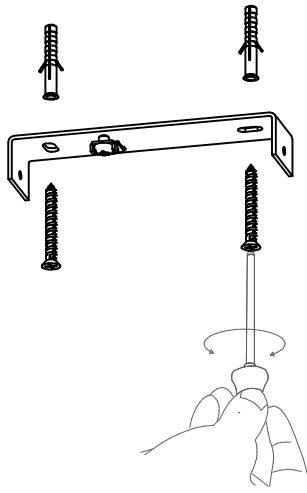

Code: 90239
Collection: MOLEDRO
Version: ----- Date:
Brand: Linea Light

Installation instructions
Instrukce montazní
Navodila za montažo
Instrukcja montażu
Installationsinstruktioner
Installationsvejledning
Asennusohjeet

Box Contents - Obsah balení - Obsah balenia - Zawartość opakowania - Paketets innehåll - Pakkens indhold - Paketin sisältö

1

4

2

5

3

6