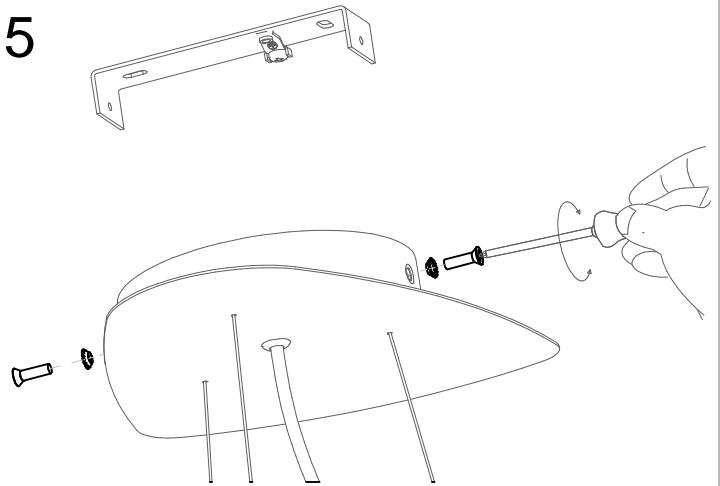

Code: 90239
Collection: MOLEDRO
Version: ----- Date:
Brand: Linea Light

Installation instructions
Instrukce montazní
Navodila za montažo
Instrukcja montażu
Installationsinstruktioner
Installationsvejledning
Asennusohjeet

Box Contents - Obsah balení - Obsah balenia - Zawartość opakowania - Paketets innehåll - Pakkens indhold - Paketin sisältö

1

4

2

5

3

6