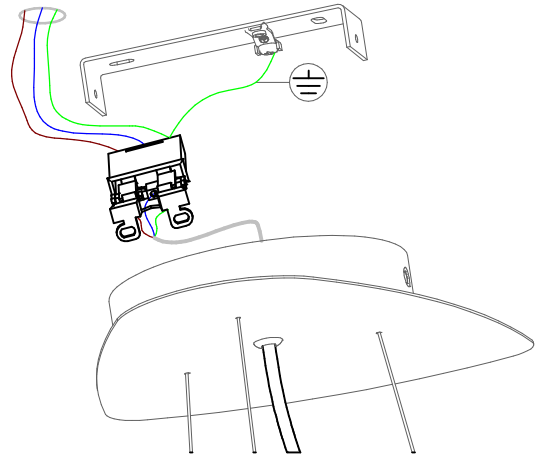

Code: 90239
Collection: MOLEDRO
Version: ----- Date:
Brand: Linea Light

Installation instructions
Instrukce montazní
Navodila za montažo
Instrukcja montażu
Installationsinstruktioner
Installationsvejledning
Asennusohjeet

Box Contents - Obsah balení - Obsah balenia - Zawartość opakowania - Paketets innehåll - Pakkens indhold - Paketin sisältö

1

4

2

5

3

6