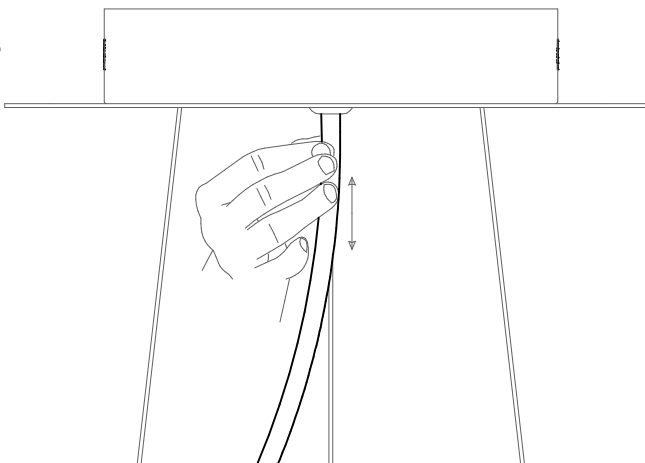

Code: 90239
Collection: MOLEDRO
Version: ----- Date:
Brand: Linea Light

Installation instructions
Instrukce montazní
Navodila za montažo
Instrukcja montażu
Installationsinstruktioner
Installationsvejledning
Asennusohjeet

Box Contents - Obsah balení - Obsah balenia - Zawartość opakowania - Paketets innehåll - Pakkens indhold - Paketin sisältö

1

4

2

5

3

6