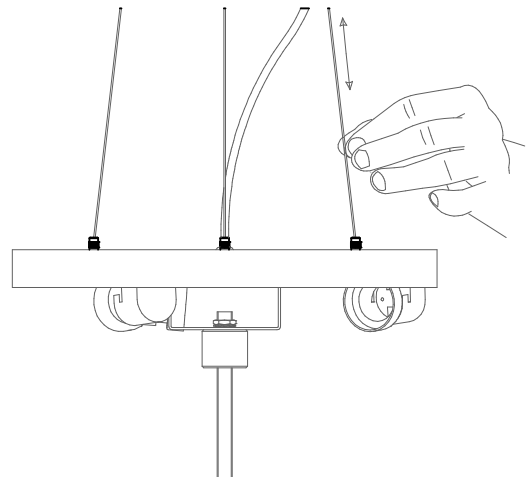

Code: 90239
Collection: MOLEDRO
Version: ----- Date:
Brand: Linea Light

Installation instructions
Instrukce montazní
Navodila za montažo
Instrukcja montażu
Installationsinstruktioner
Installationsvejledning
Asennusohjeet

Box Contents - Obsah balení - Obsah balenia - Zawartość opakowania - Paketets innehåll - Pakkens indhold - Paketin sisältö

1

4

2

5

3

6