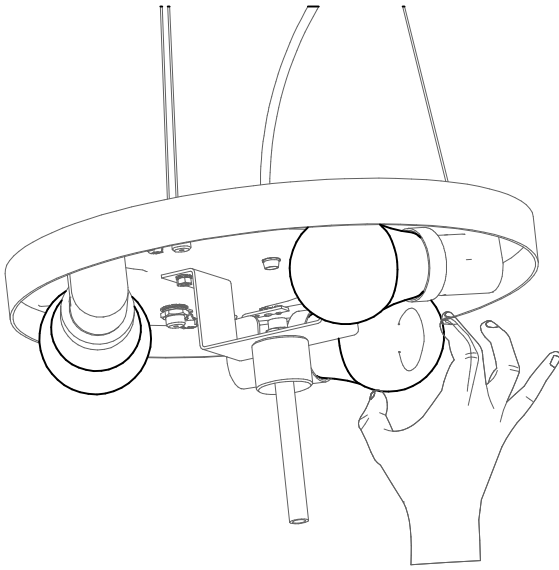

Code: 90239
Collection: MOLEDRO
Version: ---- Date:
Brand: Linea Light

Installation instructions
Instrukce montazni
Navodila za montažo
Instrukcja montażu
Installationsinstruktioner
Installationsvejledning
Asennusohjeet

7