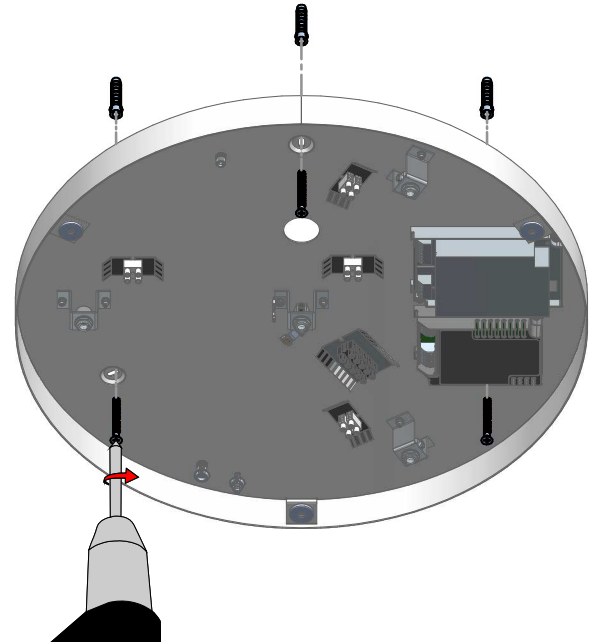

TU\_V - H500

TU\_V - H1500

1

2

3

DALI

PUSH - DIM

ON/OFF