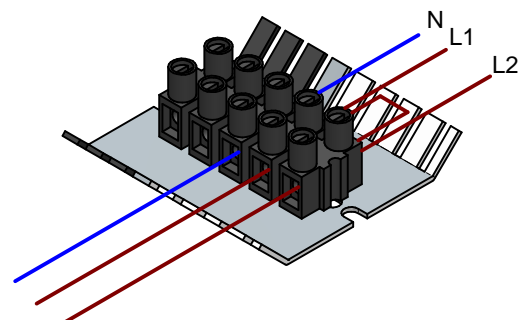

TU\_V - H500

TU\_V - H1500

1

2

3

DALI

PUSH - DIM

ON/OFF