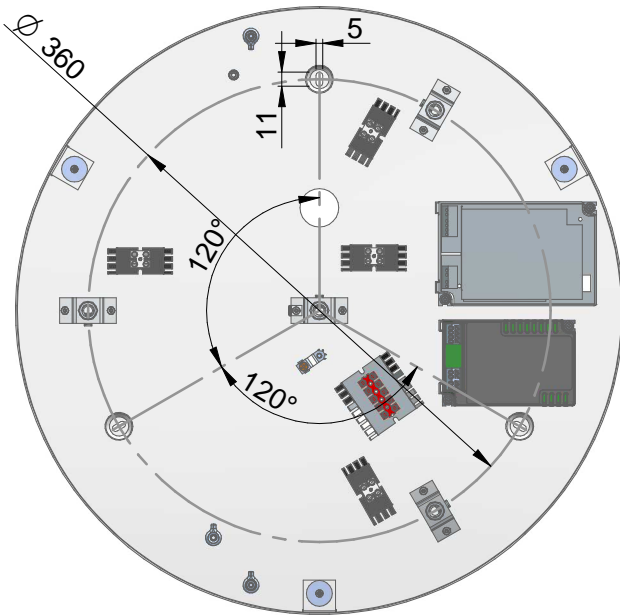

TU\_V - H500

TU\_V - H1500

1

2

3

DALI

PUSH - DIM

ON/OFF

4

5

6

7

8

9

10

11