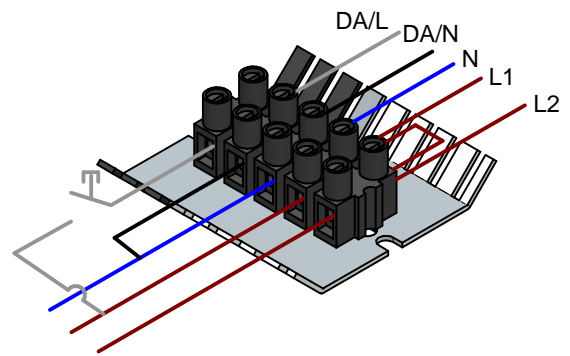

TU\_V - H500

TU\_V - H1500

1

2

3

DALI

PUSH - DIM

ON/OFF