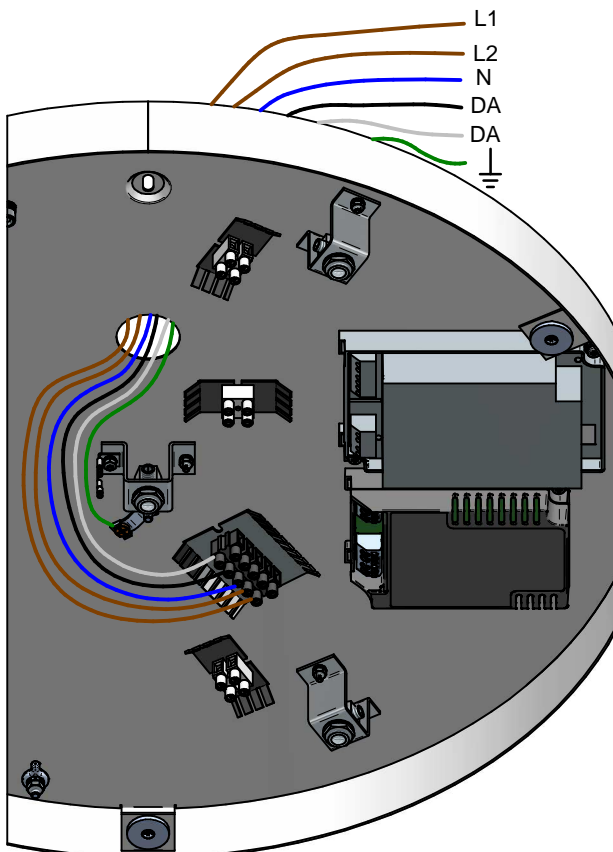

TU\_V - H500

TU\_V - H1500

1

2

3

DALI

PUSH - DIM

ON/OFF

4

5

6

7

8

9

10

11