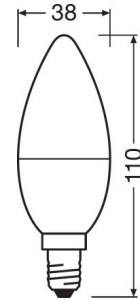

P CLAS B 60 FR 8 W/2700K E14

Product code 4058075127210

	E14
	114.0 mm
	39.0 mm
	–
W	8.00 W
lm	806 lm
	806 lm
	–
	806 lm
	–
cd	–
K	2700 K
COLOUR	Warm White
R_a	≥80
t [h]	15000 h
	No
V	220...240 V
Hz	50...60 Hz