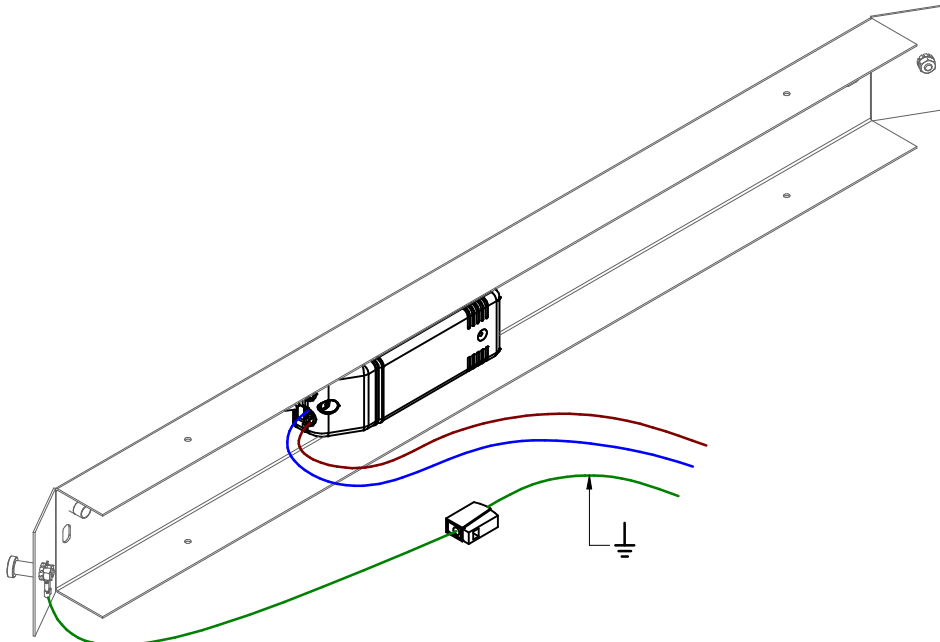

Code: 7844
Collection: MILLE
Version: 00 Date:
Brand: Linea Light

linea
light
group

Istruzioni per l'installazione
Installation instructions
Instrucciones para la instalaci3n
Instructions pour l'installation
Installationsanleitung

ATTENZIONE: la sicurezza dell'apparecchio è garantita solo con l'uso appropriato delle seguenti istruzioni; pertanto è necessario conservarle.
GARANZIA: I prodotti devono essere installati tassativamente con alimentazioni, cablaggi e accessori originali del Gruppo Linea Light, o eventualmente approvati dall'azienda.
L'utilizzo di accessori non originali, o non approvati, determina il decadimento di ogni garanzia sul prodotto.

WARNING: the safety of this fixture is guaranteed only if you comply with these instructions; remember to conserve in a safe place.
WARRANTY: All power supply, wiring and accessories used for product installation shall be original Linea Light Group parts or approved by the company.
The warranty will become void if non original or non approved parts are used.

ATENCIÓN: la seguridad del aparato se garantiza solo cumpliendo cuidadosamente las siguientes instrucciones; por ello, es necesario conservarlas.
GARANÍA: Los productos se han de instalar obligatoriamente con alimentaciones, cableados y accesorios originales de Linea Light Group o, de otra forma, deben ser aprobados por la empresa misma.
El uso de accesorios no originales, o no aprobados, anula todas las garantías del producto.