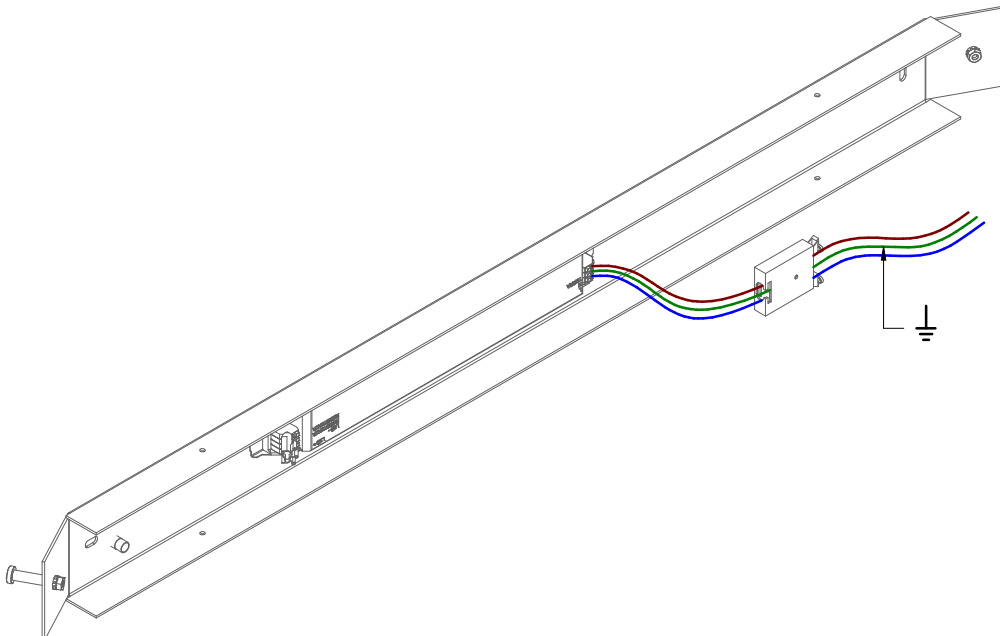

Code: 7846
Collection: MILLE
Version: 00 Date:
Brand: Linea Light

linea
light
group

Istruzioni per l'installazione
Installation instructions
Instrucciones para la instalación
Instructions pour l'installation
Installationsanleitung

ATTENZIONE: la sicurezza dell'apparecchio è garantita solo con l'uso appropriato delle seguenti istruzioni; pertanto è necessario conservarle.
GARANZIA: I prodotti devono essere installati tassativamente con alimentazioni, cablaggi e accessori originali del Gruppo Linea Light, o eventualmente approvati dall'azienda. L'utilizzo di accessori non originali, o non approvati, determina il decadimento di ogni garanzia sul prodotto.

WARNING: the safety of this fixture is guaranteed only if you comply with these instructions; remember to conserve in a safe place.
WARRANTY: All power supply, wiring and accessories used for product installation shall be original Linea Light Group parts or approved by the company. The warranty will become void if non original or non approved parts are used.

ATENCIÓN: la seguridad del aparato se garantiza solo cumpliendo cuidadosamente las siguientes instrucciones; por ello, es necesario conservarlas.
GARANTÍA: Los productos se han de instalar obligatoriamente con alimentaciones, cableados y accesorios originales de Linea Light Group o, de otra forma, deben ser aprobados por la empresa misma. El uso de accesorios no originales, o no aprobados, anula todas las garantías del producto.