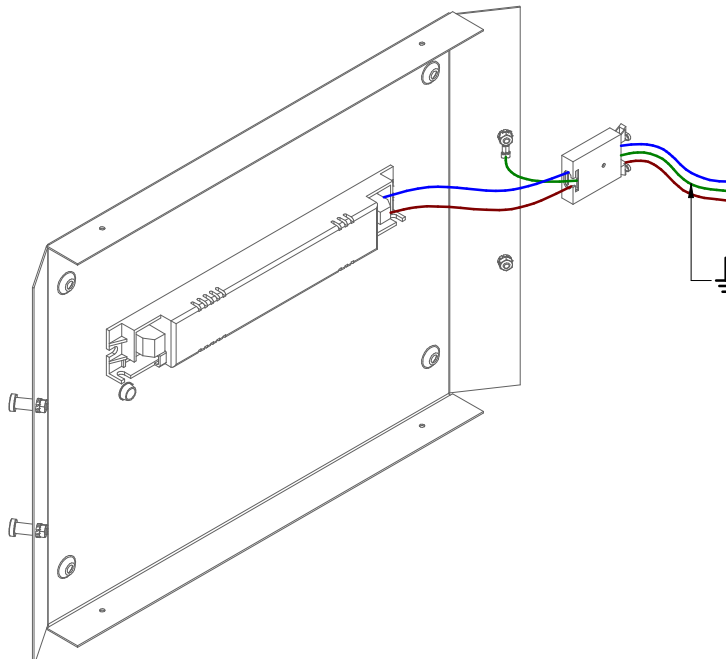

ACHTUNG: die sicherheit des gerates wird nur durch sachgemasse befolgung nachstehender anweisungen gewährleistet; ihre aufbewahrung ist deshalb sehr wichtig.
GARANTIE: Die Produkte müssen obligatorisch mit Originalstromversorgung, Originalkabeln und Originalzubehör der Linea Light Group oder mit Teilen, die von der Linea Light Group ausdrücklich empfohlen sind, installiert werden. Die Verwendung von nicht originalelem oder nicht vom Hersteller empfohlenem Zubehör führt zu einem sofortigen Verfall vom Garantieanspruch für das Produkt.

Contenuto dell'imballo - Box Contents - Contenido de la confección - Contenu de l'emballage - Packungsinhalt

1

2

Code: 7852
Collection: MILLE
Version: 00 Date:
Brand: Linea Light

linea
light
group

Istruzioni per l'installazione
Installation instructions
Instrucciones para la instalaci3n
Instructions pour l'installation
Installationsanleitung